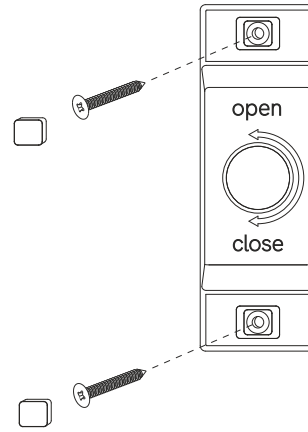

Horizon

wall

25XX11, 25XX12, 25XX1C, 27XX11, 27XX12, 27XX1C

9,6W/m - 48W, 96W, 144W, 192W 14,4W/m - 72W, 144W, 216W, 288W

BENEITO FAURE®

passion for led light

Instrucciones de montaje/ Assembly instructions/ Instructions de montage/ Montageanleitung/ Istruzioni di montaggio

1.0

2.0

3.0

4.0

5.0

6.0

7.0

RoHS

>0,9
PF

5
YEARS
WARRANTY

50.000
HOURS

24V
DC

IP
20

20m
Max