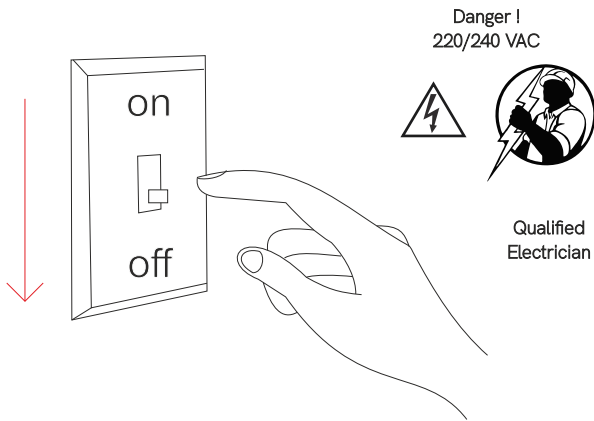

Horizon

wall

25XX11, 25XX12, 25XX1C, 27XX11, 27XX12, 27XX1C

9,6W/m - 48W, 96W, 144W, 192W 14,4W/m - 72W, 144W, 216W, 288W

BENEITO FAURE[®]

passion for led light

Instrucciones de montaje/ Assembly instructions/ Instructions de montage/ Montageanleitung/ Istruzioni di montaggio