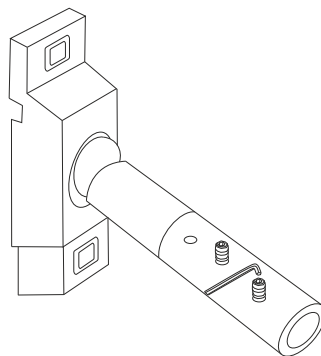

Horizon

wall

25XX11, 25XX12, 25XX1C, 27XX11, 27XX12, 27XX1C

9,6W/m - 48W, 96W, 144W, 192W 14,4W/m - 72W, 144W, 216W, 288W

BENEITO FAURE®

passion for led light

Instrucciones de montaje/ Assembly instructions/ Instructions de montage/ Montageanleitung/ Istruzioni di montaggio

1.0

2.0

3.0

4.0

5.0

6.0

7.0

RoHS

>0,9
PF

5
YEARS
WARRANTY

50.000
HOURS

24V
DC

IP
20

20m
Max