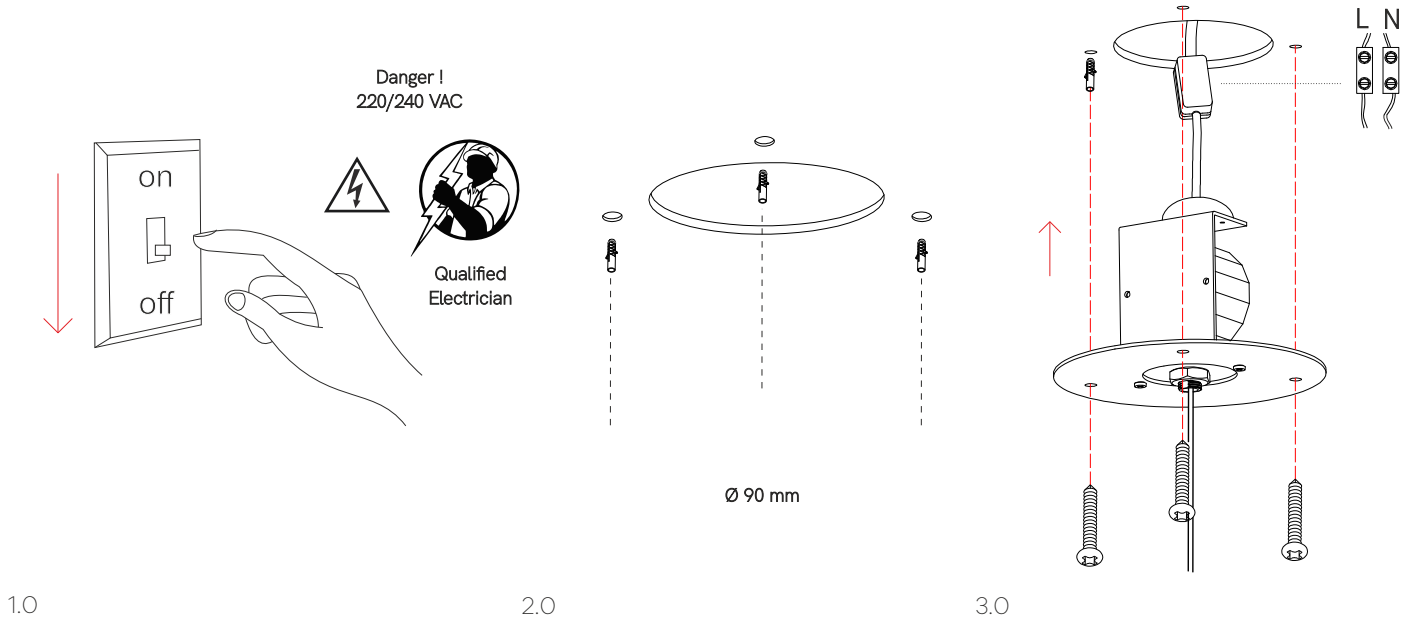

Hat recessed

recessed

5351, 5352, 5354, 5355

8W

BENEITO FAURE®

passion for led light

Instrucciones de montaje/ Assembly instructions/ Instructions de montage/ Montageanleitung/ Istruzioni di montaggio

3
YEARS
WARRANTY

30.000
HOURS

PF
>0,6

220/240
VAC

IP
20

83°

CRI
≥90

50/60
Hz

+40°C
-20°C