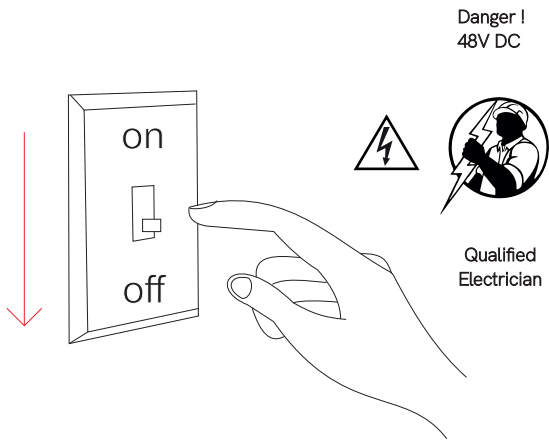

Hat 48V

decorative lighting

5363, 5364, 5366, 5367

8W

Instrucciones de montaje/ Assembly instructions/ Instructions de montage/ Montageanleitung/ Istruzioni di montaggio

Surface installation

1.0

2.0