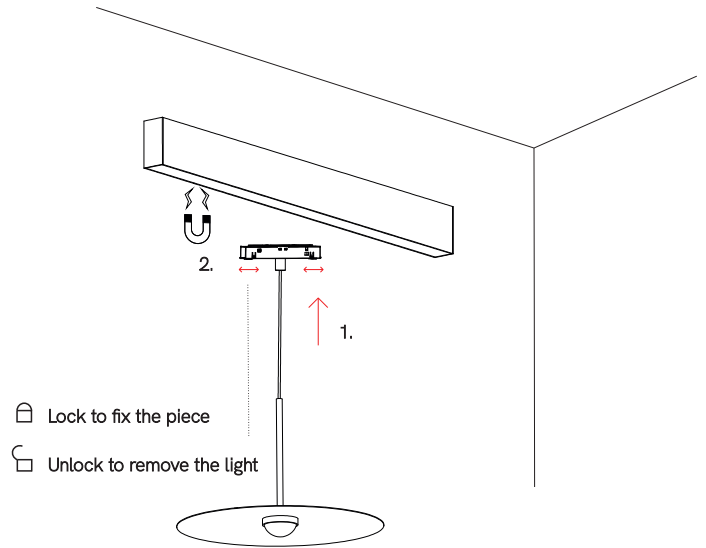

Hat 48V

decorative lighting

5363, 5364, 5366, 5367

8W

Instrucciones de montaje/ Assembly instructions/ Instructions de montage/ Montageanleitung/ Istruzioni di montaggio

Surface installation

1.0

2.0