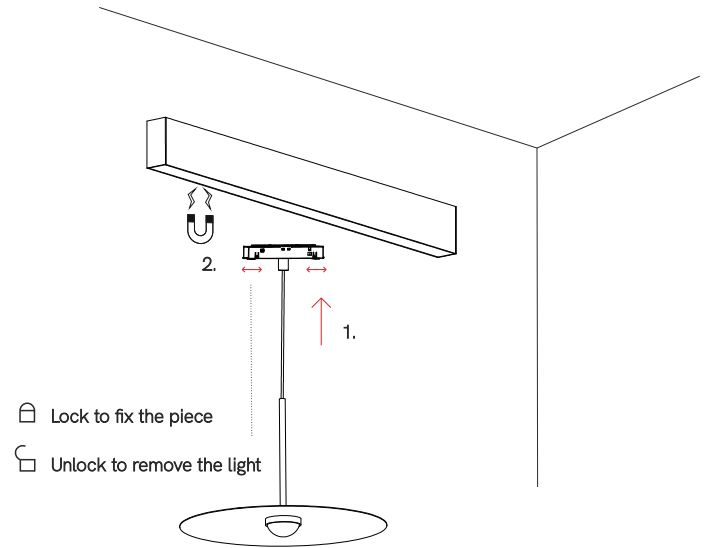

Hat 48V

magnet track 48V

5363, 5364, 5366, 5367

8W

Instrucciones de montaje/ Assembly instructions/ Instructions de montage/ Montageanleitung/ Istruzioni di montaggio

Surface installation

1.0

2.0