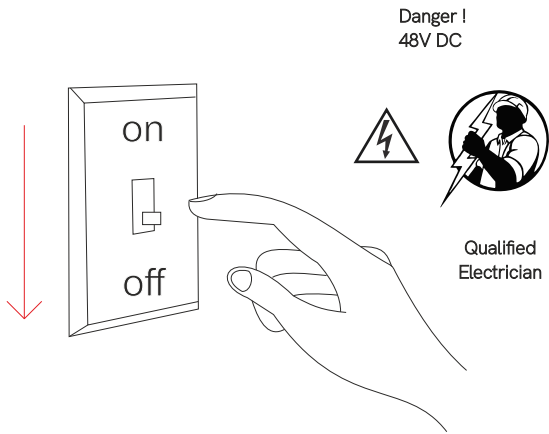

Hat 48V

magnet track 48V

5363, 5364, 5366, 5367

8W

Instrucciones de montaje/ Assembly instructions/ Instructions de montage/ Montageanleitung/ Istruzioni di montaggio

Surface installation

1.0

2.0