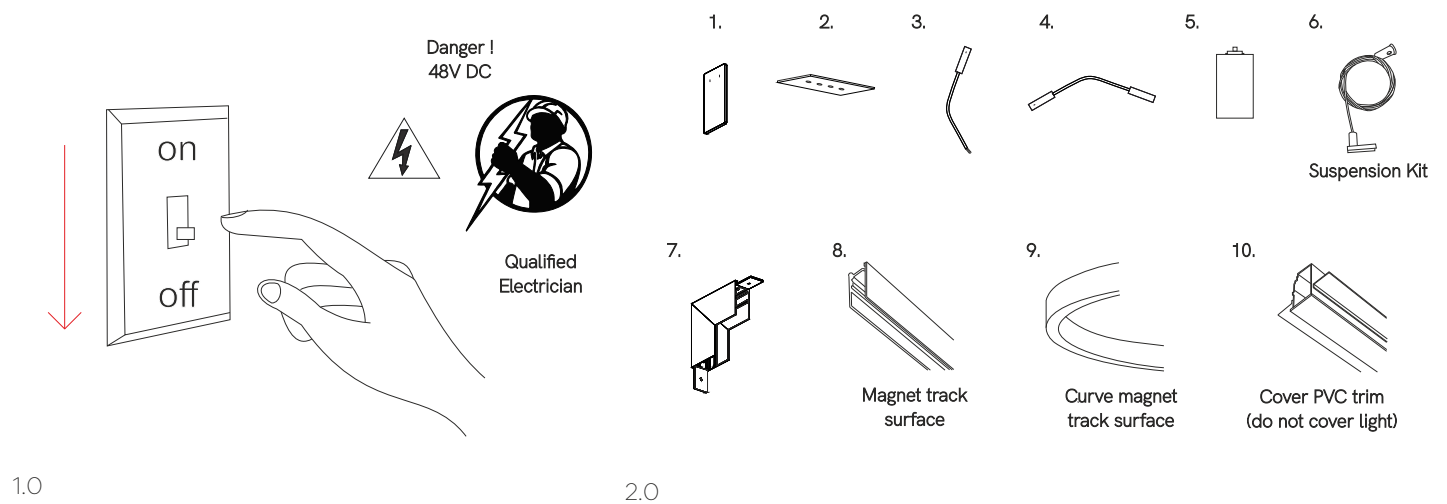

**BENEITO FAURE®**

passion for led light

**Power Supply(\*)** - 4711, 4707, 4708, 5139, 5140, 6023, 6024, 6025

60W, 150W, 240W, 90W, 200W, 100W, 150W, 250W

Instrucciones de montaje/ Assembly instructions/ Instructions de montage/ Montageanleitung/ Istruzioni di montaggio