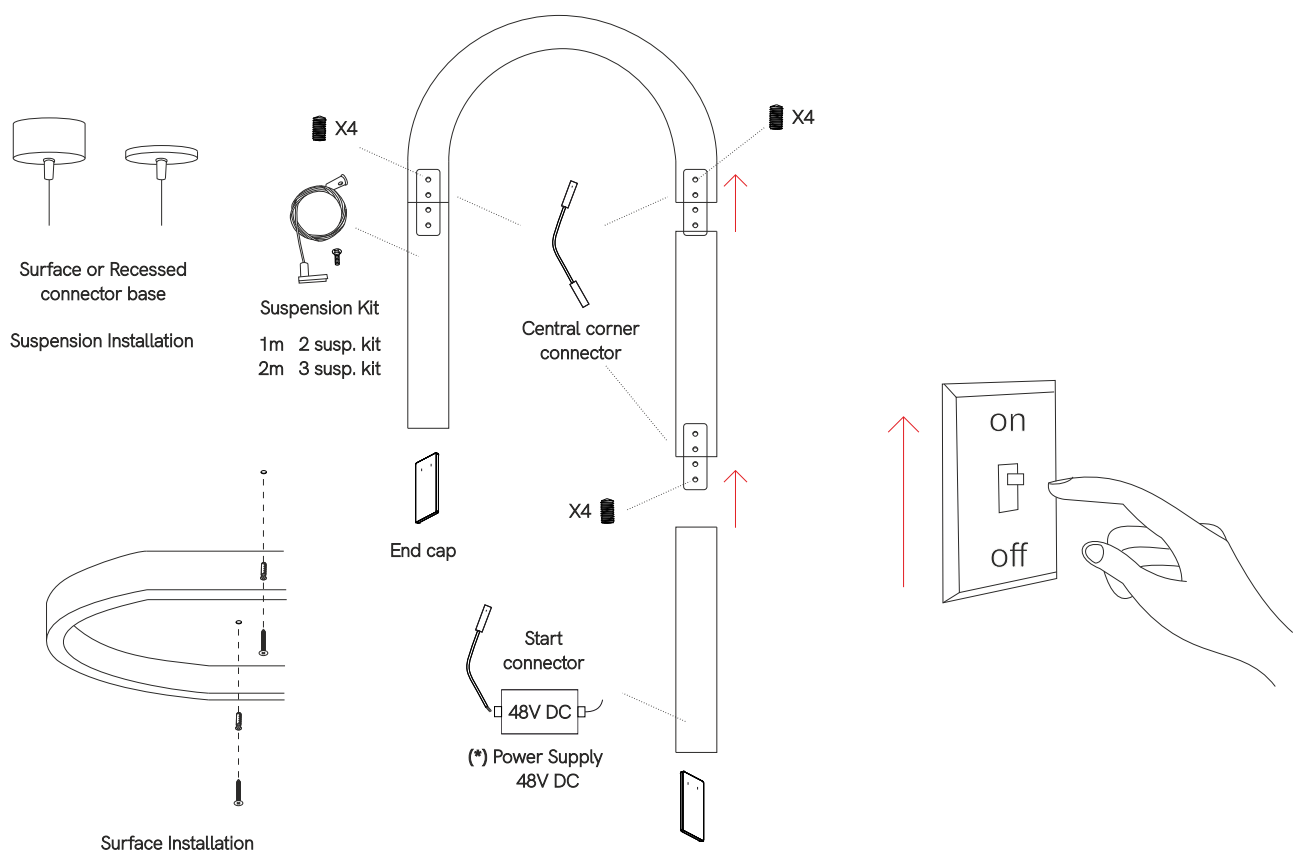

**BENEITO FAURE®**

passion for led light

**Power Supply(\*)** - 4711, 4707, 4708, 5139, 5140, 6023, 6024, 6025

60W, 150W, 240W, 90W, 200W, 100W, 150W, 250W

Instrucciones de montaje/ Assembly instructions/ Instructions de montage/ Montageanleitung/ Istruzioni di montaggio

1.0

2.0

3.0

4.0

RoHS

>0,9 PF

Top

48V DC