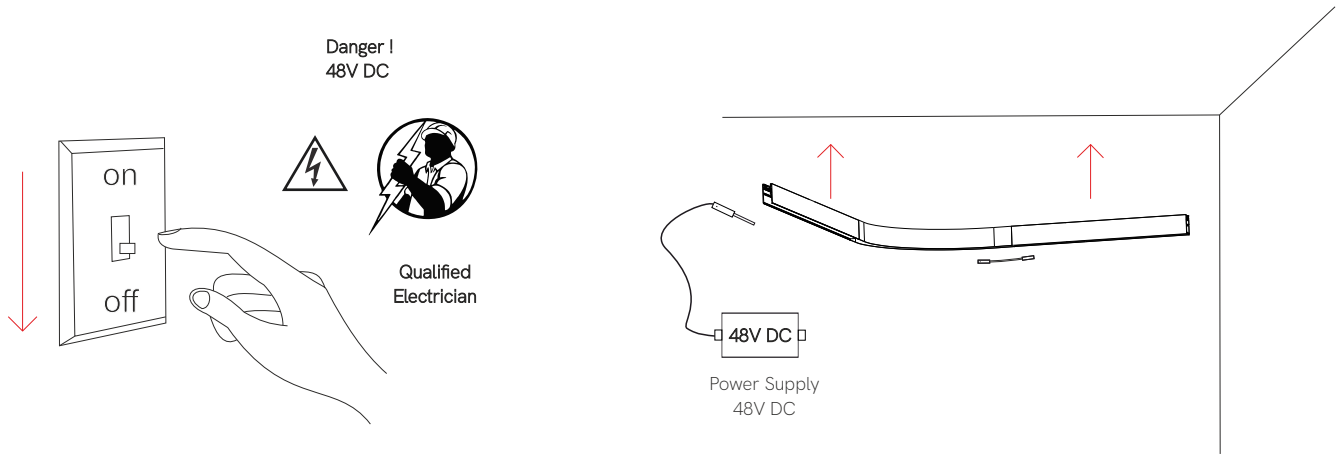

Curve line 48V

magnet track 48V

5313, 5314, 5315, 5316

8W

BENEITO FAURE[®]

passion for led light

Instrucciones de montaje/ Assembly instructions/ Instructions de montage/ Montageanleitung/ Istruzioni di montaggio