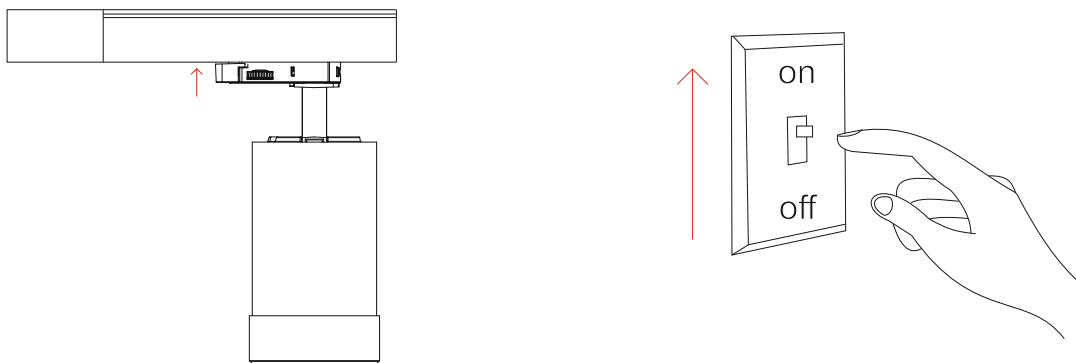

Crown track

technical lighting

5221, 5222

25W

Instrucciones de montaje/ Assembly instructions/ Instructions de montage/ Montageanleitung/ Istruzioni di montaggio

1.0

2.0

3.0

4.0

5.0

6.0