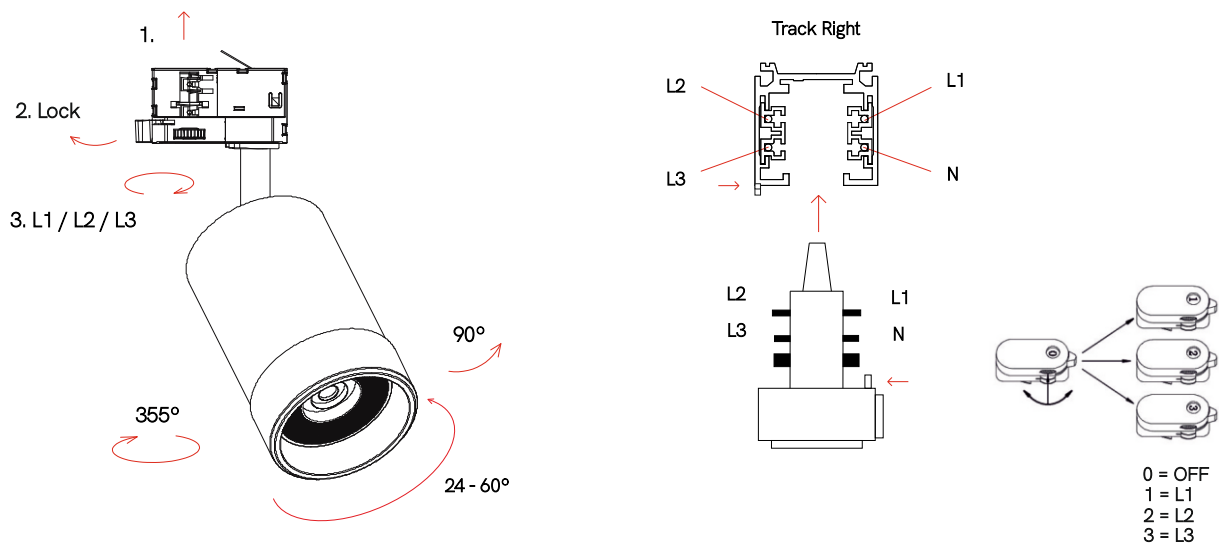

Crown track

technical lighting

5221, 5222

25W

Instrucciones de montaje/ Assembly instructions/ Instructions de montage/ Montageanleitung/ Istruzioni di montaggio

1.0

2.0

3.0