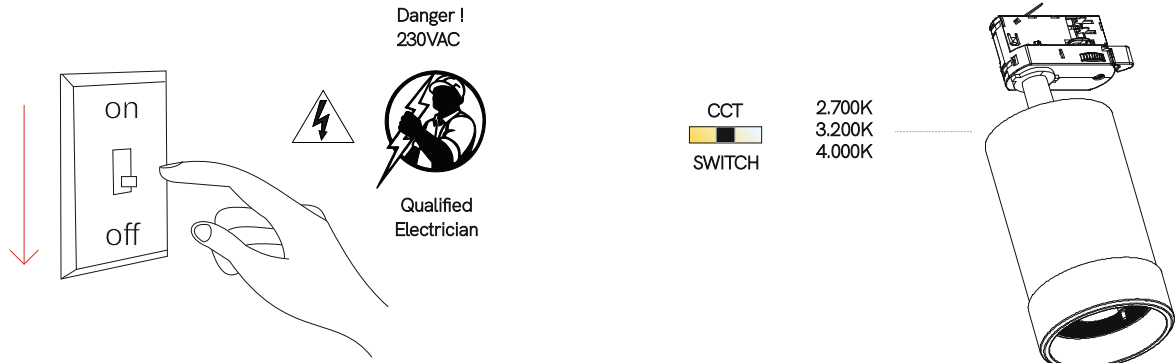

Crown track

technical lighting

5221, 5222

25W

Instrucciones de montaje/ Assembly instructions/ Instructions de montage/ Montageanleitung/ Istruzioni di montaggio

1.0

2.0

3.0