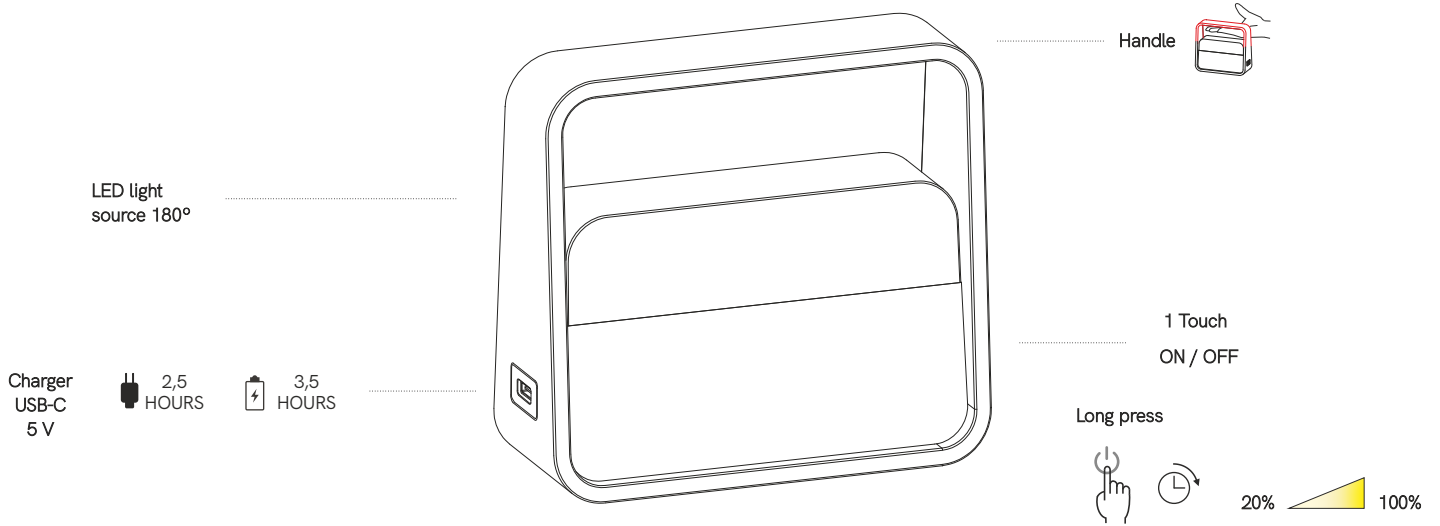

# Bag

table/portable

5329, 5330, 5331, 5332

2W

**BENEITO FAURE**<sup>®</sup>  
passion for led light

Instrucciones de montaje/ Assembly instructions/ Instructions de montage/ Montageanleitung/ Istruzioni di montaggio

1.0

2.0

3.0

4.0