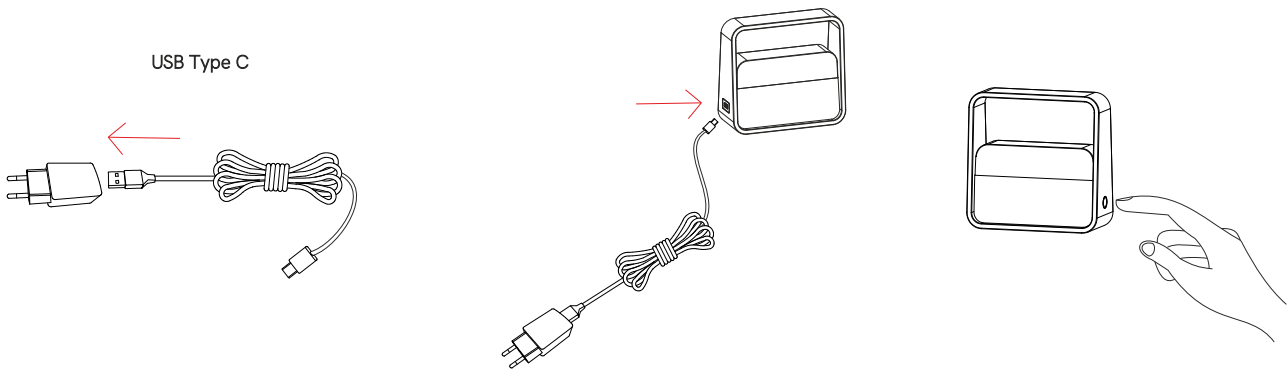

Bag

table/portable

5329, 5330, 5331, 5332

2W

BENEITO FAURE®
passion for led light

Instrucciones de montaje/ Assembly instructions/ Instructions de montage/ Montageanleitung/ Istruzioni di montaggio

1.0

2.0

3.0

4.0