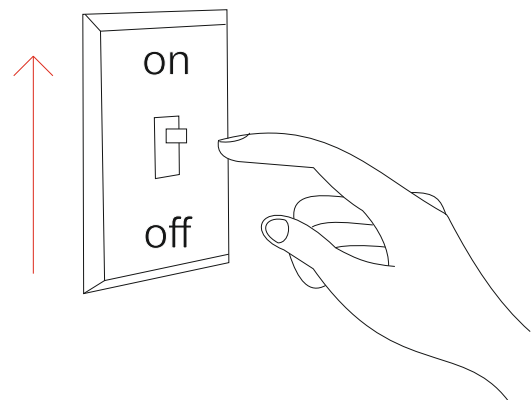

5.0

RoHS

3
YEARS
WARRANTY

30.000
HOURS

UGR
<19

IP
65

48V
DC

38°

+45°C
-25°C