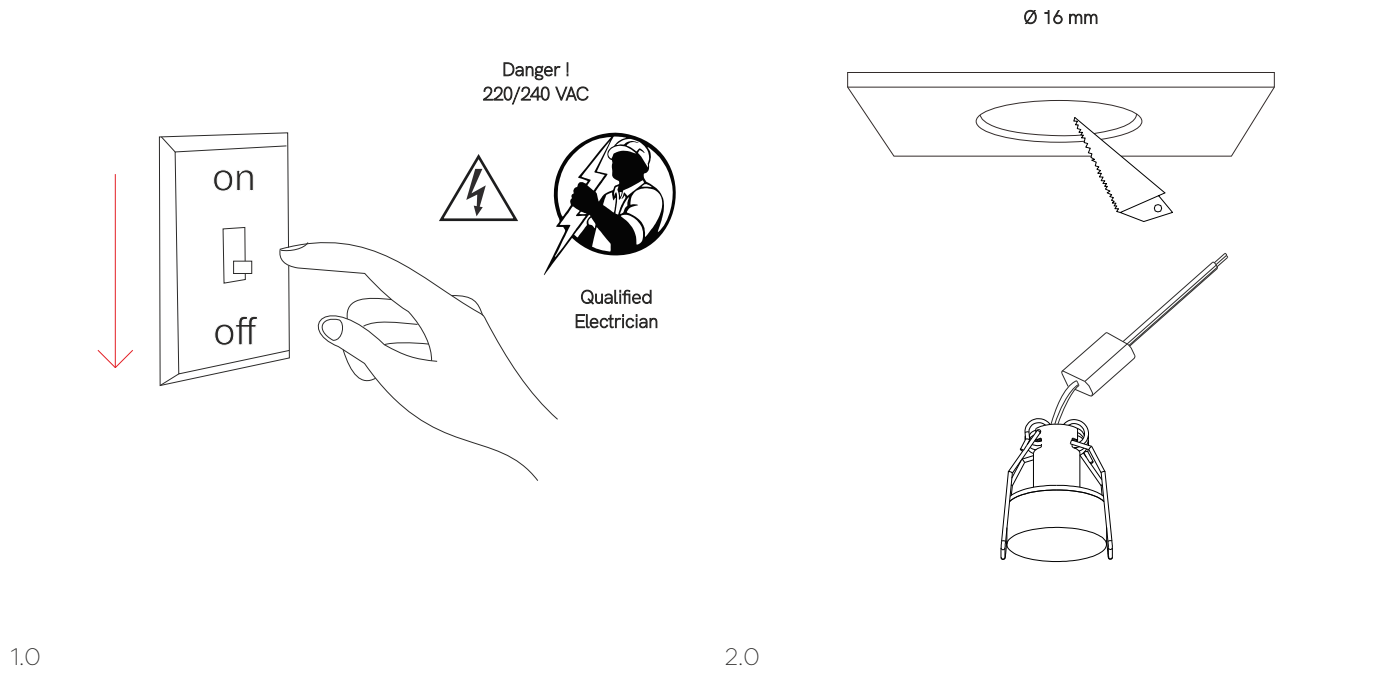

Argo flat

recessed

5258, 5259, 5260, 5261, 5262, 5263

2W

BENEITO FAURE[®]

passion for led light

Instrucciones de montaje/ Assembly instructions/ Instructions de montage/ Montageanleitung/ Istruzioni di montaggio