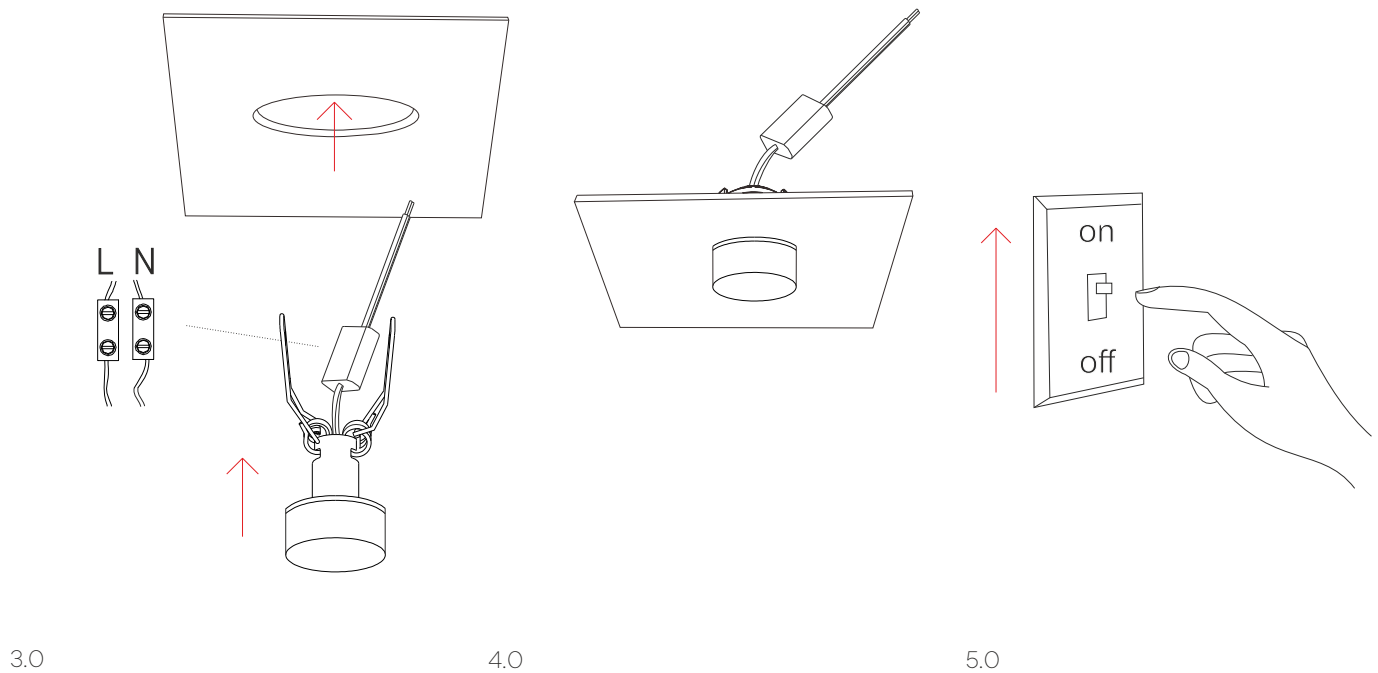

Argo flat

recessed

5258, 5259, 5260, 5261, 5262, 5263

2W

BENEITO FAURE[®]

passion for led light

Instrucciones de montaje/ Assembly instructions/ Instructions de montage/ Montageanleitung/ Istruzioni di montaggio