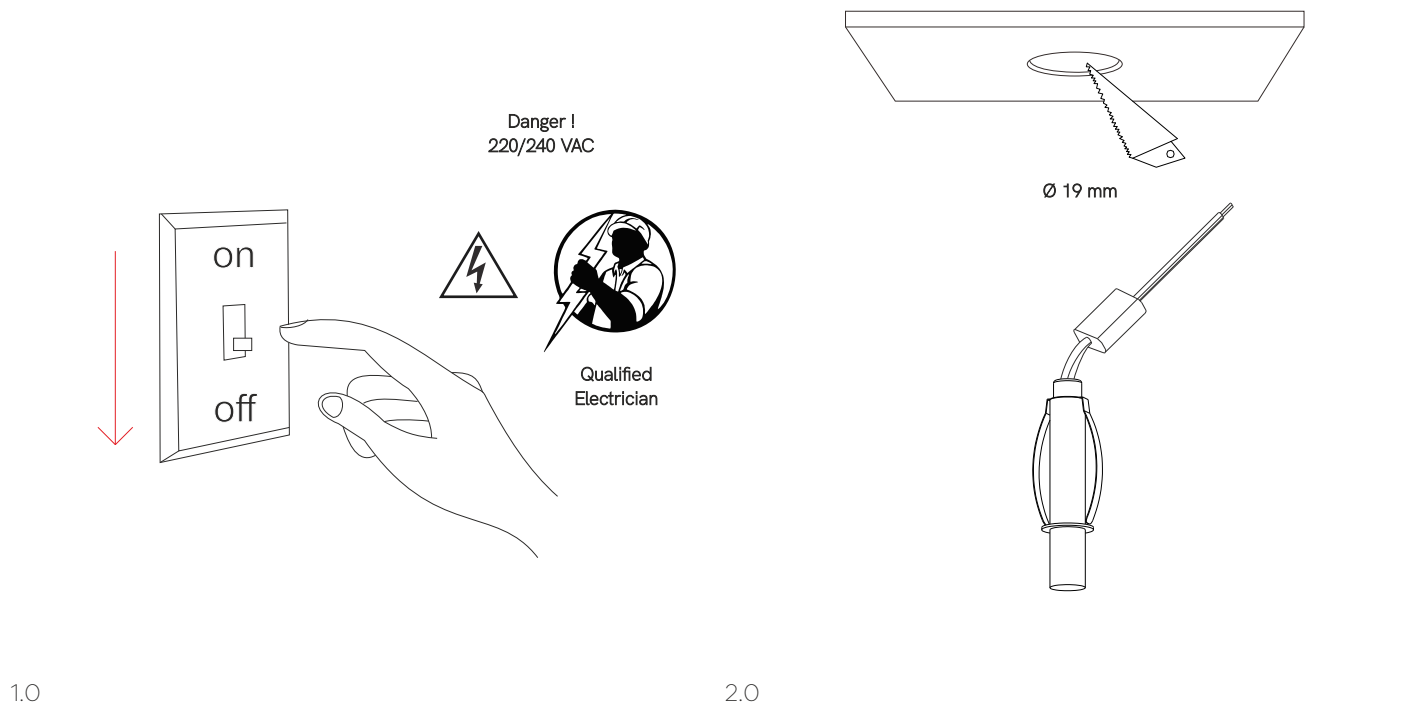

Argo

recessed

5246, 5247, 5248, 5249, 5250, 5251

3,5W

Instrucciones de montaje/ Assembly instructions/ Instructions de montage/ Montageanleitung/ Istruzioni di montaggio

RoHS

3
YEARS
WARRANTY

>0,5
PF