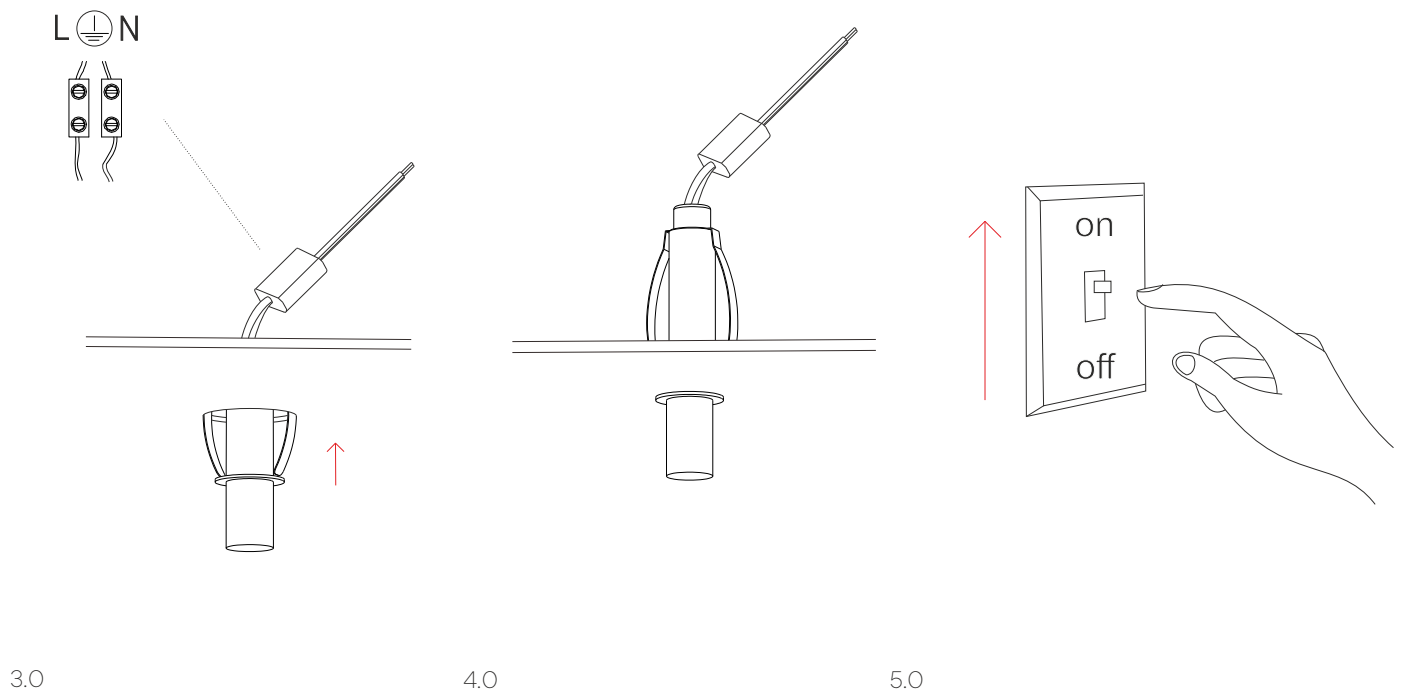

Argo

recessed

5246, 5247, 5248, 5249, 5250, 5251

3,5W

Instrucciones de montaje/ Assembly instructions/ Instructions de montage/ Montageanleitung/ Istruzioni di montaggio

RoHS

3
YEARS
WARRANTY

>0,5
PF