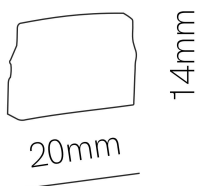

Referencia. Reference.

5418

Categoría. Category

ARRIL EXTERIOR Y ACCESORI

Descripción. Light Source.

WATERPROOF SILICONE COVER

Dimensiones. Dimensions.

Color

BLANCO
WHITE

Fuente de Luz

Light Source

Fuente de Luz	<i>Light Source</i>	
Potencia	<i>Power</i>	-
Tensión	<i>Voltage</i>	-
Frecuencia	<i>Frequency</i>	-
Flujo Luminoso	<i>Lumens</i>	/
Temperatura de Color	<i>Color Temperature</i>	/
CRI	<i>IRC</i>	-
Ángulo lumínico	<i>Beam Angles</i>	-
Regulación	<i>Dimmable</i>	-
UGR	<i>UGR</i>	-
Índice de protección	<i>Protection Index</i>	65
Clase	<i>Clase</i>	-
IK	<i>IK</i>	IK06
Horas de Vida	<i>Hours of Life</i>	-
Garantía (años)	<i>Warranty (years)</i>	3
PF	<i>FP</i>	-

Datos Técnicos

Data Sheet

Datos Técnicos	<i>Data Sheet</i>	
Largo(mm)	<i>Long(mm)</i>	20,0
Ancho(mm)	<i>Width(mm)</i>	14,0
Alto(mm)	<i>High(mm)</i>	4,0
Diametro(mm)	<i>Diameter(mm)</i>	-
Peso (gr)	<i>Net Weight (gr)</i>	0,00
Material	<i>Material</i>	