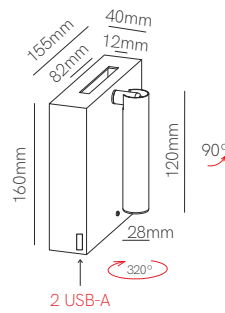

IP 54 | PF >0,6 | 360° | IP 20 | PF >0,9 | 360° | 36°

3 YEARS WARRANTY | 30.000 HOURS | → | 220/240 VAC | UGR <19 | | | 50/60 Hz | +40°C / -20°C |

New

Sweet usb-c

Sweet usb-a

Technical Information

Power	4W	4W
Installation	Surface	Surface
Color Temperature	2.700K	2.700K
Lumens	150 lm / 90 lm / 40 lm	150 lm / 90 lm / 40 lm
Material	Aluminium	Aluminium
Finishes	White / Black	Black
Code	<input type="checkbox"/> 5155 <input checked="" type="checkbox"/> 5156	<input checked="" type="checkbox"/> 4175