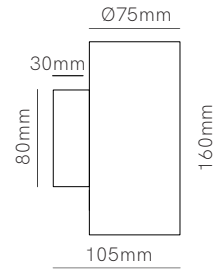

ⓘ Consult delivery terms and conditions.

3 YEARS WARRANTY | IP 20 | 1/20

Zio wall

Zio wall dual

*GU10 Bulbholder included.

Technical Information

Installation	Surface	Surface
Material	Aluminium	Aluminium
Finishes	White / Black / Corten	White / Black / Corten
Bulbholder	50mm GU10	50mm GU10
Code	<input type="checkbox"/> 5012 <input checked="" type="checkbox"/> 5013 <input type="checkbox"/> 5014 <input checked="" type="checkbox"/> Custom RAL	<input type="checkbox"/> 5015 <input checked="" type="checkbox"/> 5016 <input type="checkbox"/> 5017 <input checked="" type="checkbox"/> Custom RAL