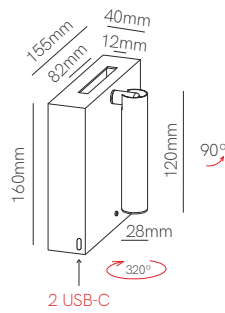

IP 54 | PF >0,6 | 360° | IP 20 | PF >0,9 | 360° | 36°

3 YEARS WARRANTY | 30.000 HOURS | → | 220/240 VAC | UGR <19 | | | 50/60 Hz | +40°C / -20°C |

New

Sweet usb-c

Sweet usb-a

Technical Information

Power	4W	4W
Installation	Surface	Surface
Color Temperature	2.700K	2.700K
Lumens	150 lm / 90 lm / 40 lm	150 lm / 90 lm / 40 lm
Material	Aluminium	Aluminium
Finishes	White / Black	Black
Code	<input type="checkbox"/> 5155 <input checked="" type="checkbox"/> 5156	<input checked="" type="checkbox"/> 4175