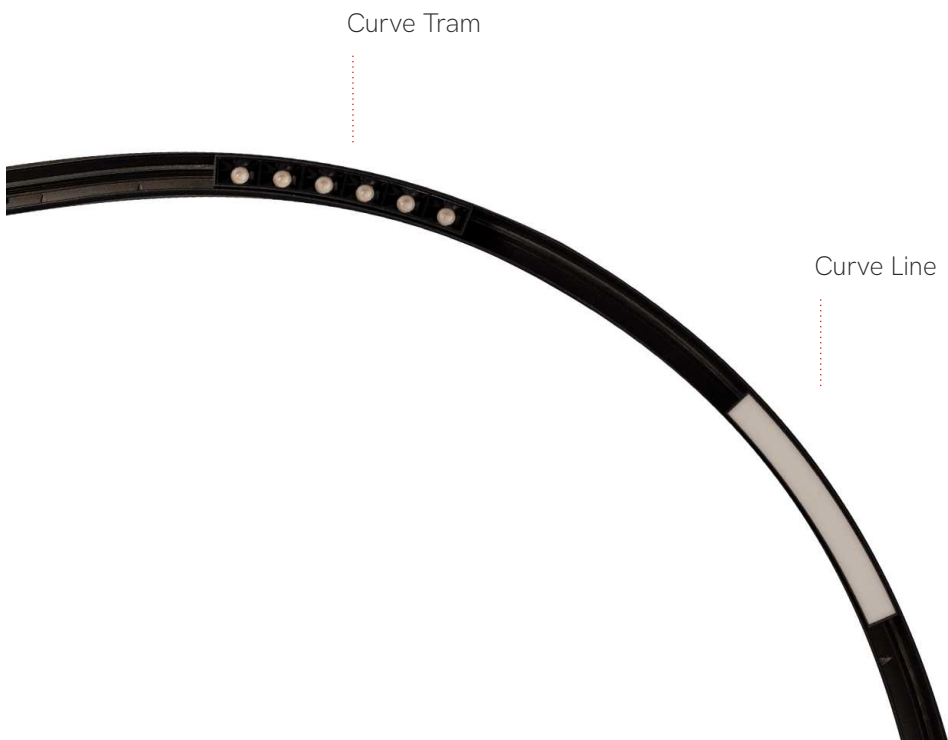

Decorative

BENEITO FAURE
passion for led light

48V Magnet Track

Beneito Faure expands the collection for magnetic track and incorporates the curved track, a current trend in decorative lighting.

Thanks to the magnetized system, the spotlights are easily coupled and illuminate when they come into contact with the track.

Beneito Faure amplía la colección para carril magnético e incorpora el carril curvo, tendencia actual en iluminación decorativa.

Gracias al sistema imantado los focos se acoplan de forma sencilla y se iluminan cuando entran en contacto con el carril.