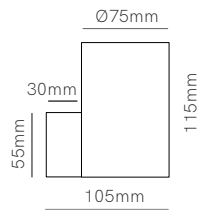

ⓘ Consult delivery terms and conditions.

3 YEARS WARRANTY | IP 20 | 1/20

Zio wall

Zio wall dual

*GU10 Bulbholder included.

Technical Information

Installation	Surface	Surface
Material	Aluminium	Aluminium
Finishes	White / Black / Corten	White / Black / Corten
Bulbholder	50mm GU10	50mm GU10
Code	<input type="checkbox"/> 5012 <input checked="" type="checkbox"/> 5013 <input type="checkbox"/> 5014 <input checked="" type="checkbox"/> Custom RAL	<input type="checkbox"/> 5015 <input checked="" type="checkbox"/> 5016 <input type="checkbox"/> 5017 <input checked="" type="checkbox"/> Custom RAL