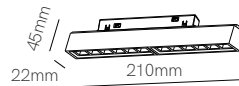

*Need power supply (page 408).

Technical Information

Power	4,5W	9W
Installation	Magnet Track	Magnet Track
Color Temperature	2.700K / 3.000K	2.700K / 3.000K
Lumens	300 lm / 310 lm	690 lm / 710 lm
Material	Aluminium	Aluminium
Finishes	White / Black	White / Black

Code	☐ 2.700K 4776	☐ 2.700K 4780
	☐ 3.000K 4777	☐ 3.000K 4781
	☒ 2.700K 4778	☒ 2.700K 4782
	☒ 3.000K 4779	☒ 3.000K 4783

3 YEARS WARRANTY | 26.000 HOURS | IP 20 | 48V DC | UGR <19 | CRI ≥90 | III | 24° | +40°C / -20°C | 1/50