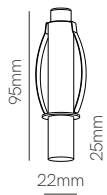

New

Argo

Ø19mm

Argo large

Ø16mm

Argo flat

Ø16mm

Technical Information

Power	3,5W	3,5W	2W
Installation	Recessed	Recessed	Recessed
Color Temperature	2.700K / 3.000K / 4.000K	2.700K / 3.000K / 4.000K	2.700K / 3.000K / 4.000K
Lumens	125 lm	125 lm	80 lm
Material	Aluminium and acrylic	Aluminium and acrylic	Aluminium and acrylic
Finishes	White / Black	White / Black	White / Black
Code	☐ 2.700K 5246 ☐ 3.000K 5247 ☐ 4.000K 5248 ☒ 2.700K 5249 ☒ 3.000K 5250 ☒ 4.000K 5251	☐ 2.700K 5252 ☐ 3.000K 5253 ☐ 4.000K 5254 ☒ 2.700K 5255 ☒ 3.000K 5256 ☒ 4.000K 5257	☐ 2.700K 5258 ☐ 3.000K 5259 ☐ 4.000K 5260 ☒ 2.700K 5261 ☒ 3.000K 5262 ☒ 4.000K 5263

3 YEARS WARRANTY | 35.000 HOURS | IP 20 | 220/240 VAC | PF >0,5 | CRI ≥90 | | 180° | 50/60 Hz | +40°C / -20°C | 1/100