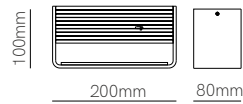

ⓘ Consult delivery terms and conditions.

Icon 7W

Icon 12W

Technical Information

Power	7W	12W
Installation	Surface	Surface
Color Temperature	Switch 2.700K / 3.200K / 4.000K	Switch 2.700K / 3.200K / 4.000K
Lumens	770 lm	1.320 lm
Material	Aluminium	Aluminium
Finishes	White / Black / Corten	White / Black / Corten
Code	<input type="checkbox"/> 4383 <input type="checkbox"/> 4384 <input type="checkbox"/> 4385 <input checked="" type="checkbox"/> Custom RAL	<input type="checkbox"/> 4386 <input type="checkbox"/> 4387 <input type="checkbox"/> 4388 <input checked="" type="checkbox"/> Custom RAL