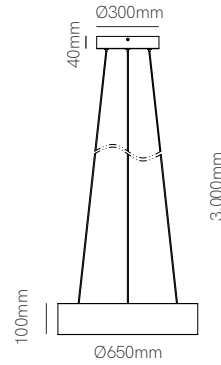

① Consult delivery terms and conditions.

Tot 40W

Tot 60W

*Need Tuya Smart App to work.

Technical Information

Power	40W	60W
Installation	Surface / Pendant	Surface / Pendant
Color Temperature	Tuya 2.600K - 4.000K	Tuya 2.600K - 4.000K
Lumens	3.400 lm	5.900 lm
Material	Aluminium and polycarbonate	Aluminium and polycarbonate
Finishes	White / Black	White / Black
Code	<input type="checkbox"/> 4902 <input checked="" type="checkbox"/> 4903 <input checked="" type="checkbox"/> Custom RAL <input checked="" type="checkbox"/> Electrolytic Plating	<input type="checkbox"/> 4904 <input checked="" type="checkbox"/> 4905 <input checked="" type="checkbox"/> Custom RAL <input checked="" type="checkbox"/> Electrolytic Plating