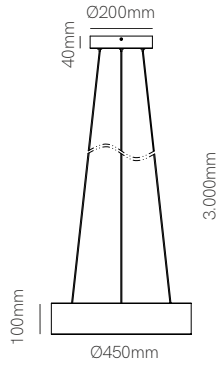

① Consult delivery terms and conditions.

Tot 40W

Tot 60W

*Need Tuya Smart App to work.

Technical Information

Power	40W	60W
Installation	Surface / Pendant	Surface / Pendant
Color Temperature	Tuya 2.600K - 4.000K	Tuya 2.600K - 4.000K
Lumens	3.400 lm	5.900 lm
Material	Aluminium and polycarbonate	Aluminium and polycarbonate
Finishes	White / Black	White / Black
Code	<input type="checkbox"/> 4902 <input checked="" type="checkbox"/> 4903 <input checked="" type="checkbox"/> Custom RAL <input checked="" type="checkbox"/> Electrolytic Plating	<input type="checkbox"/> 4904 <input checked="" type="checkbox"/> 4905 <input checked="" type="checkbox"/> Custom RAL <input checked="" type="checkbox"/> Electrolytic Plating