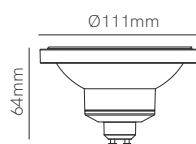

New

AR111 15° G53

AR111 15° GU10

Technical Information

Power	15W	15W
Color Temperature	2.700K / 3.000K / 4.000K	2.700K / 3.000K / 4.000K
Lumens	1.350 lm / 1.400 lm / 1.500 lm	1.350 lm / 1.400 lm / 1.500 lm