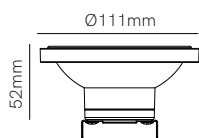

New

AR111 15° G53

AR111 15° GU10

Technical Information

Power	15W	15W
Color Temperature	2.700K / 3.000K / 4.000K	2.700K / 3.000K / 4.000K
Lumens	1.350 lm / 1.400 lm / 1.500 lm	1.350 lm / 1.400 lm / 1.500 lm