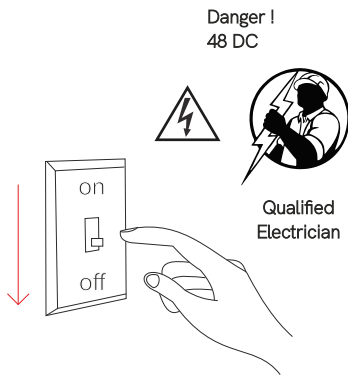

Sphere Alp wall

wall

5339, 5340, 5342, 5343

20W

BENEITO FAURE[®]

passion for led light

Instrucciones de montaje/ Assembly instructions/ Instructions de montage/ Montageanleitung/ Istruzioni di montaggio

1.0