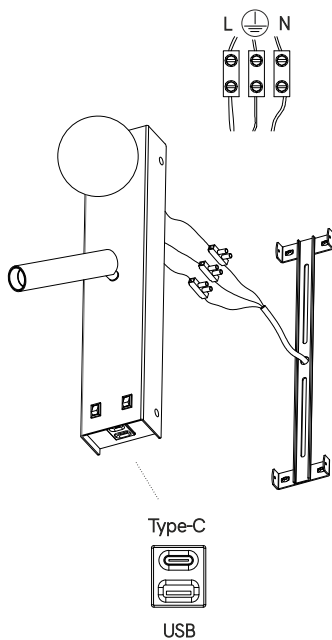

Sphere Alp wall

wall

5339, 5340, 5342, 5343

20W

BENEITO FAURE®

passion for led light

Instrucciones de montaje/ Assembly instructions/ Instructions de montage/ Montageanleitung/ Istruzioni di montaggio

1.0

2.0

3.0

4.0

5.0

6.0