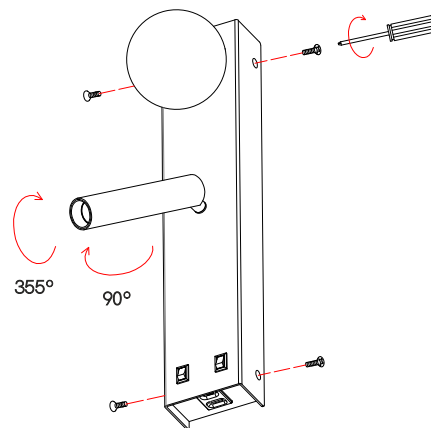

Sphere Alp wall

wall

5339, 5340, 5342, 5343

20W

BENEITO FAURE[®]

passion for led light

Instrucciones de montaje/ Assembly instructions/ Instructions de montage/ Montageanleitung/ Istruzioni di montaggio

1.0

2.0

3.0

4.0

5.0

6.0