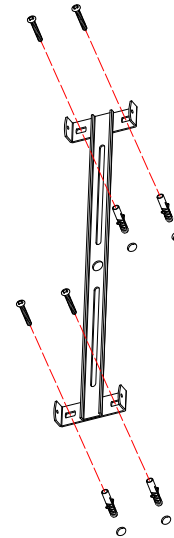

Sphere Alp wall

wall

5339, 5340, 5342, 5343

20W

BENEITO FAURE[®]

passion for led light

Instrucciones de montaje/ Assembly instructions/ Instructions de montage/ Montageanleitung/ Istruzioni di montaggio

1.0

2.0

3.0

4.0

5.0

6.0