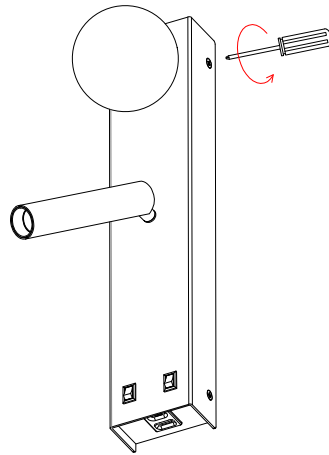

Sphere Alp wall

wall

5339, 5340, 5342, 5343

20W

BENEITO FAURE®

passion for led light

Instrucciones de montaje/ Assembly instructions/ Instructions de montage/ Montageanleitung/ Istruzioni di montaggio

1.0

2.0

3.0

4.0

5.0

6.0