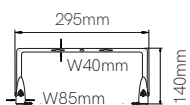

New

Ufo Lens switch
120W / 160W / 200W

Ufo Lens switch
140W / 190W / 240W

Technical Information

Power	Switch 120W / 160W / 200W	Switch 140W / 190W / 240W
Installation	Surface	Surface
Color Temperature	Switch 3.000K / 4.000K / 5.000K	Switch 3.000K / 4.000K / 5.000K
Lumens	123-169 Lm/W	125-156 Lm/W
Material	Aluminium	Aluminium
Finishes	Black	Black
Code	■ 5149	■ 5150

Accessories

Lira 100W/150W/200W
■ 4566

Lira 240W
■ 4567

5 YEARS WARRANTY | 50.000 HOURS | IP 65 | 100/260 VAC | PF >0,9 | CRI ≥80 | | CABLE 2M | 60° 90° 110° | 50/60 Hz | IK10 | +45°C -25°C | CCT SWITCH | POWER SWITCH | >6KV | 1