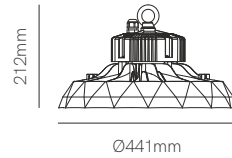

New

Ufo Lens switch
120W / 160W / 200W

Ufo Lens switch
140W / 190W / 240W

Technical Information

Power	Switch 120W / 160W / 200W	Switch 140W / 190W / 240W
Installation	Surface	Surface
Color Temperature	Switch 3.000K / 4.000K / 5.000K	Switch 3.000K / 4.000K / 5.000K
Lumens	123-169 Lm/W	125-156 Lm/W
Material	Aluminium	Aluminium
Finishes	Black	Black
Code	■ 5149	■ 5150