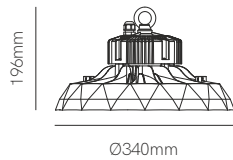

New

Ufo Lens switch
120W / 160W / 200W

Ufo Lens switch
140W / 190W / 240W

Technical Information

Power	Switch 120W / 160W / 200W	Switch 140W / 190W / 240W
Installation	Surface	Surface
Color Temperature	Switch 3.000K / 4.000K / 5.000K	Switch 3.000K / 4.000K / 5.000K
Lumens	123-169 Lm/W	125-156 Lm/W
Material	Aluminium	Aluminium
Finishes	Black	Black
Code	■ 5149	■ 5150