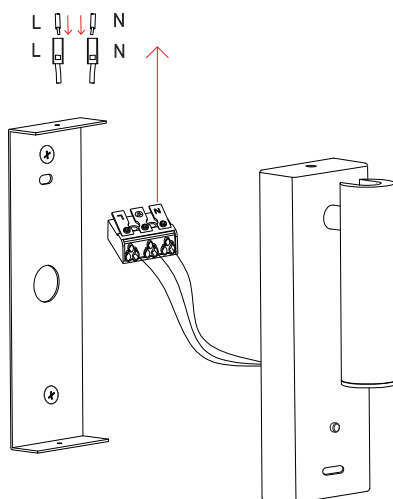

Pure

wall

5159, 5160

4W

BENEITO FAURE®

passion for led light

Instrucciones de montaje/ Assembly instructions/ Instructions de montage/ Montageanleitung/ Istruzioni di montaggio

1.0

2.0

3.0

4.0

5.0

6.0

RoHS

3 INTENSITIES

>0,5 PF

USB-C 5V 2A

3 YEARS WARRANTY

220/240 VAC

50/60 Hz

+40°C
-20°C

20 IP

30.000 HOURS