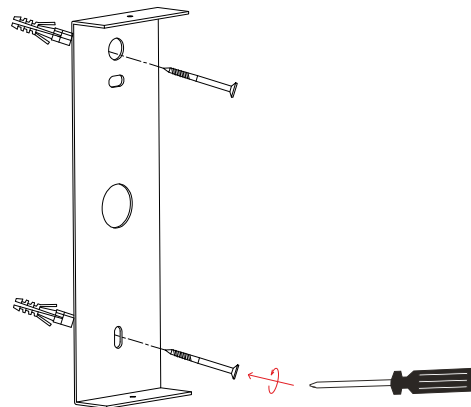

Pure

wall

5159, 5160

4W

BENEITO FAURE®

passion for led light

Instrucciones de montaje/ Assembly instructions/ Instructions de montage/ Montageanleitung/ Istruzioni di montaggio

1.0