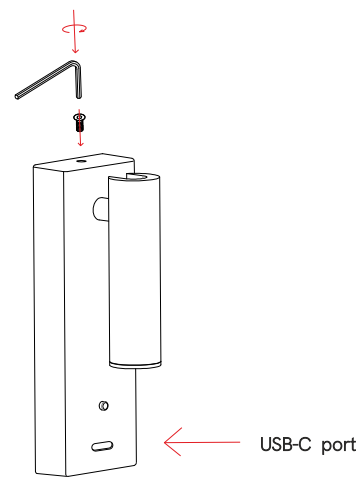

Pure

wall

5159, 5160

4W

BENEITO FAURE®

passion for led light

Instrucciones de montaje/ Assembly instructions/ Instructions de montage/ Montageanleitung/ Istruzioni di montaggio

1.0

2.0

3.0

4.0

5.0

6.0

RoHS

3 INTENSITIES

>0,5 PF

USB-C 5V 2A

3 YEARS WARRANTY

220/240 VAC

50/60 Hz

+40°C
-20°C

20 IP

30.000 HOURS