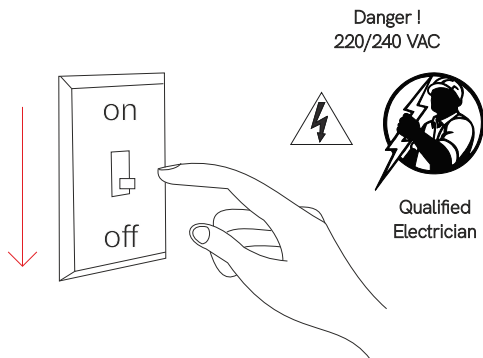

Pure

wall

5159, 5160

4W

BENEITO FAURE®

passion for led light

Instrucciones de montaje/ Assembly instructions/ Instructions de montage/ Montageanleitung/ Istruzioni di montaggio

1.0