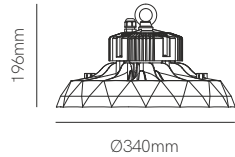

New

Ufo Lens switch
60W / 80W / 100W

Ufo Lens switch
90W / 120W / 150W

Technical Information

Power	Switch 60W / 80W / 100W	Switch 90W / 120W / 150W
Installation	Surface	Surface
Color Temperature	Switch 3.000K / 4.000K / 5.000K	Switch 3.000K / 4.000K / 5.000K
Lumens	131-167 Lm/W	128-167 Lm/W
Material	Aluminium	Aluminium
Finishes	Black	Black
Code	■ 5147	■ 5148