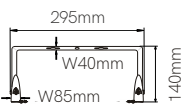

Accessories

Lira 100W/150W/200W
■ 4566