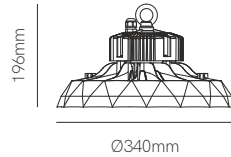

New

Ufo Lens switch
60W / 80W / 100W

Ufo Lens switch
90W / 120W / 150W

Technical Information

Power	Switch 60W / 80W / 100W	Switch 90W / 120W / 150W
Installation	Surface	Surface
Color Temperature	Switch 3.000K / 4.000K / 5.000K	Switch 3.000K / 4.000K / 5.000K
Lumens	131-167 Lm/W	128-167 Lm/W
Material	Aluminium	Aluminium
Finishes	Black	Black
Code	■ 5147	■ 5148