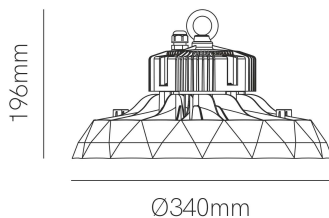

Referencia. Reference.

5147

Categoría. Category

INDUSTRIAL

UFO LENS SWITCH 60W / 80W / 100W

Dimensiones. Dimensions.

Color

NEGRO
BLACK

Descripción. Light Source.

Ufo Lens Switch es una campana led apta para exteriores (IP65) diseñada para espacios industriales, talleres y almacenes con medias o grandes alturas. Su diseño compacto junto con sus accesorios facilitan su instalación tanto en suspensión como en superficie.

Datos Técnicos Data Sheet

| | | |
|--------------|-----------------|-----------------|
| Largo(mm) | Long(mm) | 340,0 |
| Ancho(mm) | Width(mm) | 340,0 |
| Alto(mm) | High(mm) | 196,0 |
| Diametro(mm) | Diameter(mm) | 340,0 |
| Peso (gr) | Net Weight (gr) | 0,00 |
| Material | Material | ALUMINIO |