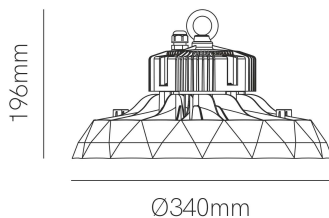

Referencia. Reference.

5148

Categoría. Category

INDUSTRIAL

UFO LENS SWITCH 90W / 120W / 150W

Dimensiones. Dimensions.

Color

NEGRO
BLACK

Descripción. Light Source.

Ufo Lens Switch es una campana led apta para exteriores (IP65) diseñada para espacios industriales, talleres y almacenes con medias o grandes alturas. Su diseño compacto junto con sus accesorios facilitan su instalación tanto en suspensión como en superficie.

Datos Técnicos Data Sheet

| | | |
|--------------|-----------------|-----------------|
| Largo(mm) | Long(mm) | 340,0 |
| Ancho(mm) | Width(mm) | 340,0 |
| Alto(mm) | High(mm) | 196,0 |
| Diametro(mm) | Diameter(mm) | 340,0 |
| Peso (gr) | Net Weight (gr) | 0,00 |
| Material | Material | ALUMINIO |