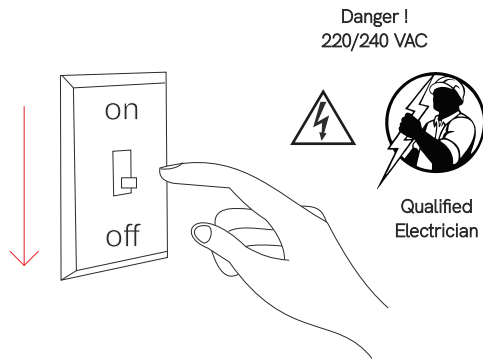

Oxo round /square dimmable recessed

4457-D, 4458-D, 4459-D, 4460-D

12W

Instrucciones de montaje/ Assembly instructions/ Instructions de montage/ Montageanleitung/ Istruzioni di montaggio

1.0

2.0

3.0

4.0