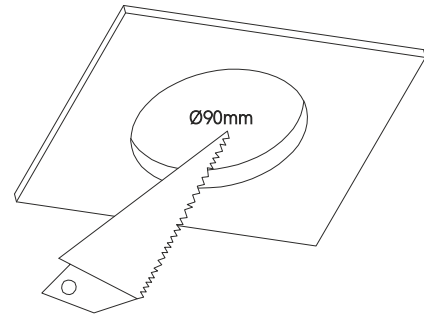

Oxo round /square dimmable recessed

4457-D, 4458-D, 4459-D, 4460-D

12W

Instrucciones de montaje/ Assembly instructions/ Instructions de montage/ Montageanleitung/ Istruzioni di montaggio

1.0

2.0

3.0

4.0