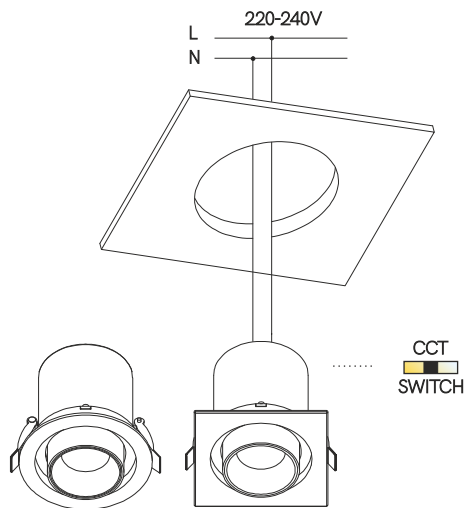

Oxo round /square dimmable recessed

4457-D, 4458-D, 4459-D, 4460-D

12W

Instrucciones de montaje/ Assembly instructions/ Instructions de montage/ Montageanleitung/ Istruzioni di montaggio

1.0

2.0

3.0

4.0