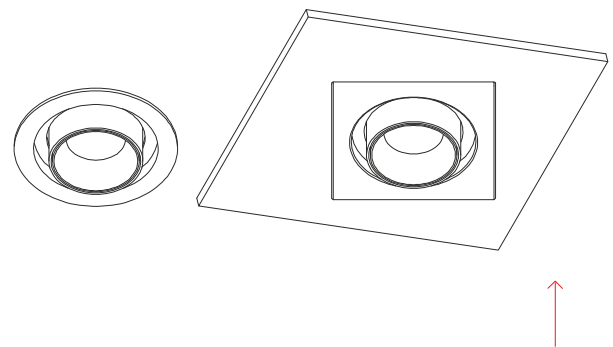

Oxo round /square dimmable recessed

4457-D, 4458-D, 4459-D, 4460-D

12W

Instrucciones de montaje/ Assembly instructions/ Instructions de montage/ Montageanleitung/ Istruzioni di montaggio

1.0

2.0

3.0

4.0