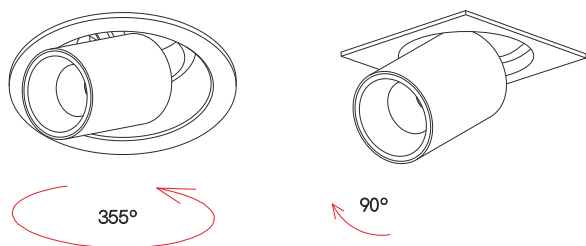

Oxo round /square dimmable recessed

4457-D, 4458-D, 4459-D, 4460-D

12W

Instrucciones de montaje/ Assembly instructions/ Instructions de montage/ Montageanleitung/ Istruzioni di montaggio

1.0

2.0

3.0

4.0