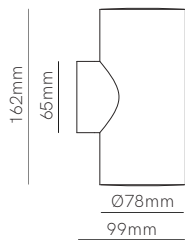

Sunset round

Sunset square

Technical Information

Power	16W	16W
Installation	Surface	Surface
Color Temperature	Switch 2.700K / 3.200K / 4.000K	Switch 2.700K / 3.200K / 4.000K
Lumens	1.800 lm	1.800 lm
Material	Polycarbonate	Polycarbonate
Finishes	White / Black / Corten	White / Black / Corten
Code	<input type="checkbox"/> 4989 <input checked="" type="checkbox"/> 4990 <input type="checkbox"/> 4991 <input checked="" type="checkbox"/> Custom RAL	<input type="checkbox"/> 4992 <input checked="" type="checkbox"/> 4993 <input type="checkbox"/> 4994 <input checked="" type="checkbox"/> Custom RAL