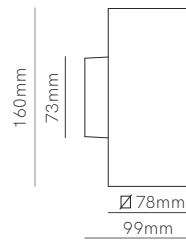

Sunset round

Sunset square

Technical Information

Power	16W	16W
Installation	Surface	Surface
Color Temperature	Switch 2.700K / 3.200K / 4.000K	Switch 2.700K / 3.200K / 4.000K
Lumens	1.800 lm	1.800 lm
Material	Polycarbonate	Polycarbonate
Finishes	White / Black / Corten	White / Black / Corten
Code	<input type="checkbox"/> 4989 <input checked="" type="checkbox"/> 4990 <input type="checkbox"/> 4991 <input checked="" type="checkbox"/> Custom RAL	<input type="checkbox"/> 4992 <input checked="" type="checkbox"/> 4993 <input type="checkbox"/> 4994 <input checked="" type="checkbox"/> Custom RAL