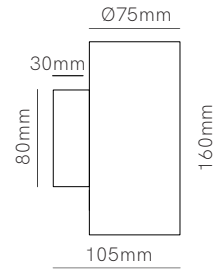

Zio wall

Zio wall dual

*GU10 Bulbholder included.

Technical Information

Installation	Surface	Surface
Material	Aluminium	Aluminium
Finishes	White / Black / Corten	White / Black / Corten
Bulbholder	50mm GU10	50mm GU10
Code	<input type="checkbox"/> 5012 <input type="checkbox"/> 5013 <input type="checkbox"/> 5014 <input type="checkbox"/> Custom RAL	<input type="checkbox"/> 5015 <input type="checkbox"/> 5016 <input type="checkbox"/> 5017 <input type="checkbox"/> Custom RAL