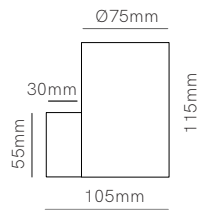

Zio wall

Zio wall dual

*GU10 Bulbholder included.

Technical Information

Installation	Surface	Surface
Material	Aluminium	Aluminium
Finishes	White / Black / Corten	White / Black / Corten
Bulbholder	50mm GU10	50mm GU10
Code	<input type="checkbox"/> 5012 <input type="checkbox"/> 5013 <input type="checkbox"/> 5014 <input type="checkbox"/> Custom RAL	<input type="checkbox"/> 5015 <input type="checkbox"/> 5016 <input type="checkbox"/> 5017 <input type="checkbox"/> Custom RAL