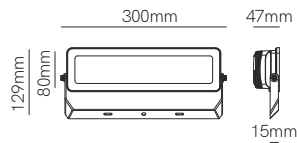

Wech

Technical Information

Power	10W
Installation	Portable
Color Temperature	Switch 3.000K / 4.000K / 5.000K
Lumens	600 lm
Material	Aluminium & Polycarbonate
Finishes	White / Black
Code	<input type="checkbox"/> 5004 <input checked="" type="checkbox"/> 5005