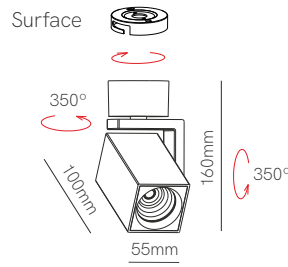

Volt round 1

Volt square 1

*Included surface base (mounted) and recessed base (not mounted).

Technical Information

Power	8W	8W
Installation	Surface / Recessed	Surface / Recessed
Color Temperature	Switch 2.700K / 3.200K / 4.000K	Switch 2.700K / 3.200K / 4.000K
Lumens	570 lm	570 lm
Material	Aluminium	Aluminium
Finishes	White / Black	White / Black
Code	<input type="checkbox"/> 5041 <input checked="" type="checkbox"/> 5042 <input checked="" type="checkbox"/> Custom RAL	<input type="checkbox"/> 5043 <input checked="" type="checkbox"/> 5044 <input checked="" type="checkbox"/> Custom RAL