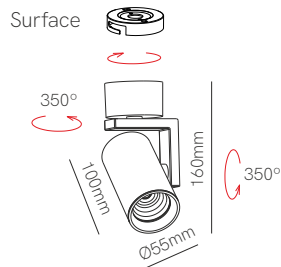

Volt round 1

Volt square 1

*Included surface base (mounted) and recessed base (not mounted).

Technical Information

Power	8W	8W
Installation	Surface / Recessed	Surface / Recessed
Color Temperature	Switch 2.700K / 3.200K / 4.000K	Switch 2.700K / 3.200K / 4.000K
Lumens	570 lm	570 lm
Material	Aluminium	Aluminium
Finishes	White / Black	White / Black
Code	<input type="checkbox"/> 5041 <input checked="" type="checkbox"/> 5042 <input checked="" type="checkbox"/> Custom RAL	<input type="checkbox"/> 5043 <input checked="" type="checkbox"/> 5044 <input checked="" type="checkbox"/> Custom RAL