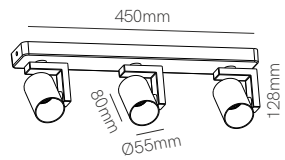

Volt round 3 GU10

Volt square 3 GU10

Technical Information

Installation	Surface	Surface
Material	Aluminium	Aluminium
Finishes	White / Black	White / Black
Code	<input type="checkbox"/> 5053 <input checked="" type="checkbox"/> 5054 <input checked="" type="checkbox"/> Custom RAL	<input type="checkbox"/> 5055 <input checked="" type="checkbox"/> 5056 <input checked="" type="checkbox"/> Custom RAL