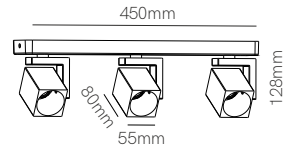

Volt round 3 GU10

Volt square 3 GU10

Technical Information

Installation	Surface	Surface
Material	Aluminium	Aluminium
Finishes	White / Black	White / Black
Code	<input type="checkbox"/> 5053 <input checked="" type="checkbox"/> 5054 <input checked="" type="checkbox"/> Custom RAL	<input type="checkbox"/> 5055 <input checked="" type="checkbox"/> 5056 <input checked="" type="checkbox"/> Custom RAL