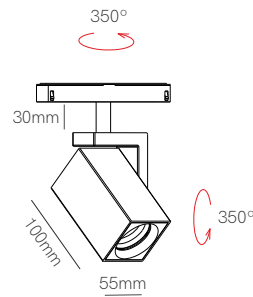

Volt round 48V

Volt square 48V

*Need power supply (page 408).

Technical Information

Power	8W	8W
Installation	Magnet Track	Magnet Track
Color Temperature	Dali 2.700K - 4.000K	Dali 2.700K - 4.000K
Lumens	570 lm	570 lm
Material	Aluminium	Aluminium
Finishes	White / Black	White / Black
Code	<input type="checkbox"/> 5037 <input checked="" type="checkbox"/> 5038 <input checked="" type="checkbox"/> Custom RAL	<input type="checkbox"/> 5039 <input checked="" type="checkbox"/> 5040 <input checked="" type="checkbox"/> Custom RAL