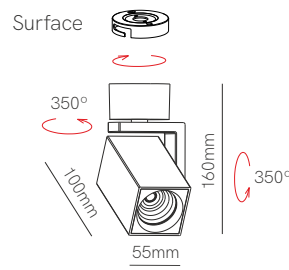

Volt round 1

Volt square 1

*Included surface base (mounted) and recessed base (not mounted).

Technical Information

Power	8W	8W
Installation	Surface / Recessed	Surface / Recessed
Color Temperature	Switch 2.700K / 3.200K / 4.000K	Switch 2.700K / 3.200K / 4.000K
Lumens	570 lm	570 lm
Material	Aluminium	Aluminium
Finishes	White / Black	White / Black
Code	<input type="checkbox"/> 5041 <input checked="" type="checkbox"/> 5042 <input type="checkbox"/> Custom RAL	<input type="checkbox"/> 5043 <input checked="" type="checkbox"/> 5044 <input type="checkbox"/> Custom RAL