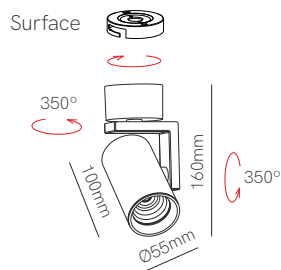

Volt round 1

Volt square 1

*Included surface base (mounted) and recessed base (not mounted).

Technical Information

Power	8W	8W
Installation	Surface / Recessed	Surface / Recessed
Color Temperature	Switch 2.700K / 3.200K / 4.000K	Switch 2.700K / 3.200K / 4.000K
Lumens	570 lm	570 lm
Material	Aluminium	Aluminium
Finishes	White / Black	White / Black
Code	<input type="checkbox"/> 5041 <input checked="" type="checkbox"/> 5042 <input type="checkbox"/> Custom RAL	<input type="checkbox"/> 5043 <input checked="" type="checkbox"/> 5044 <input type="checkbox"/> Custom RAL