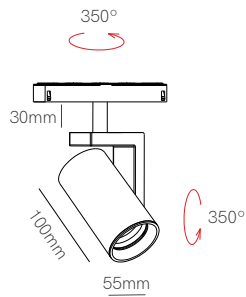

Volt round 48V

Volt square 48V

*Need power supply (page 408).

Technical Information

Power	8W	8W
Installation	Magnet Track	Magnet Track
Color Temperature	Dali 2.700K - 4.000K	Dali 2.700K - 4.000K
Lumens	570 lm	570 lm
Material	Aluminium	Aluminium
Finishes	White / Black	White / Black
Code	<input type="checkbox"/> 5037 <input checked="" type="checkbox"/> 5038 <input checked="" type="checkbox"/> Custom RAL	<input type="checkbox"/> 5039 <input checked="" type="checkbox"/> 5040 <input checked="" type="checkbox"/> Custom RAL