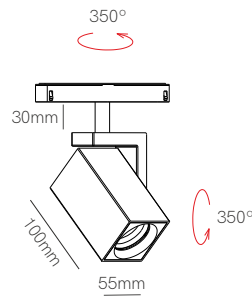

Volt round 48V

Volt square 48V

*Need power supply (page 408).

Technical Information

Power	8W	8W
Installation	Magnet Track	Magnet Track
Color Temperature	Dali 2.700K - 4.000K	Dali 2.700K - 4.000K
Lumens	570 lm	570 lm
Material	Aluminium	Aluminium
Finishes	White / Black	White / Black
Code	<input type="checkbox"/> 5037 <input checked="" type="checkbox"/> 5038 <input checked="" type="checkbox"/> Custom RAL	<input type="checkbox"/> 5039 <input checked="" type="checkbox"/> 5040 <input checked="" type="checkbox"/> Custom RAL