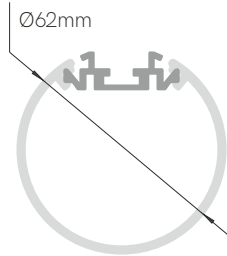

Tubi

Equipment

Control accessories pages 282-289.

\*Finished luminaire. Includes suspension kit, power cable and end caps (aluminium).

Technical Information

Power	35W / 44W / 53W / 62W
Lumens	3.500 lm - 8.432 lm
Installation	Pendant
Material	Aluminium
PCB	Rigid

Code	Diffuser (Angle)	Size	CCT (lm/W) - Power/m	Driver	Colour
Code <b>7</b>	Opal (270°) <b>1</b>	1.130mm <b>3</b>	<b>2.700K</b> (100 lm/W) - 31W/m <b>2</b>	On / Off <b>1</b>	<input type="checkbox"/> White (9003) <b>1</b>
		1.410mm <b>4</b>	<b>3.000K</b> (128 lm/W) - 31W/m <b>3</b>	Dali <b>2</b>	<input type="checkbox"/> Black (9005) <b>2</b>
		1.690mm <b>5</b>	<b>4.000K</b> (136 lm/W) - 31W/m <b>4</b>	Push <b>3</b>	<input checked="" type="checkbox"/> Custom RAL <b>C</b>
		1.970mm <b>6</b>	<b>5.000K</b> (136 lm/W) - 31W/m <b>5</b>	Casambi <b>5</b>	
			<b>RGB-W</b> (100 lm/W) - 31W/m <b>8</b>	Tuya <b>7</b>	
			<b>2.700-5.500K</b> (105 lm/W) - 31W/m <b>9</b>		