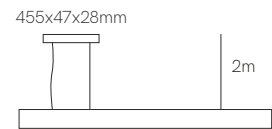

Tubi

Equipment

Control accessories pages 282-289.

\*Finished luminaire. Includes suspension kit, power cable and end caps (aluminium).

Technical Information

Power	35W / 44W / 53W / 62W
Lumens	3.500 lm - 8.432 lm
Installation	Pendant
Material	Aluminium
PCB	Rigid

Code	Diffuser (Angle)	Size	CCT (lm/W) - Power/m	Driver	Colour
Code <b>7</b>	Opal (270°) <b>1</b>	1.130mm <b>3</b>	<b>2.700K</b> (100 lm/W) - 31W/m <b>2</b>	On / Off <b>1</b>	<input type="checkbox"/> White (9003) <b>1</b>
		1.410mm <b>4</b>	<b>3.000K</b> (128 lm/W) - 31W/m <b>3</b>	Dali <b>2</b>	<input type="checkbox"/> Black (9005) <b>2</b>
		1.690mm <b>5</b>	<b>4.000K</b> (136 lm/W) - 31W/m <b>4</b>	Push <b>3</b>	<input checked="" type="checkbox"/> Custom RAL <b>C</b>
		1.970mm <b>6</b>	<b>5.000K</b> (136 lm/W) - 31W/m <b>5</b>	Casambi <b>5</b>	
			<b>RGB-W</b> (100 lm/W) - 31W/m <b>8</b>	Tuya <b>7</b>	
			<b>2.700-5.500K</b> (105 lm/W) - 31W/m <b>9</b>		