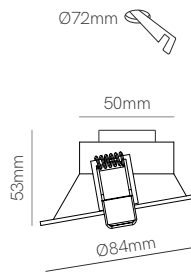

New

Pulsar surface accessory

Pulsar asymmetric trim

Pulsar matt gold trim

\*Need Pulsar (page 355).

Technical Information

Installation	Surface	Recessed	Recessed
Material	Aluminium	Aluminium	Aluminium
Finishes	White / Black	White / Black / White-matt gold / Black-matt gold	White-matt gold/Black-matt gold
Code	<input type="checkbox"/> 5110 <input checked="" type="checkbox"/> 5111 <input checked="" type="checkbox"/> Custom RAL	<input type="checkbox"/> 5059 <input checked="" type="checkbox"/> 5060 <input checked="" type="checkbox"/> 5212 <b>New</b> <input checked="" type="checkbox"/> 5213 <b>New</b> <input checked="" type="checkbox"/> Custom RAL	<input checked="" type="checkbox"/> 5206 <input checked="" type="checkbox"/> 5207