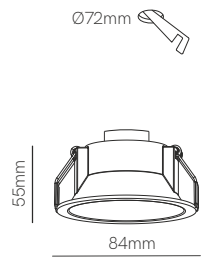

New

Pulsar surface accessory

Pulsar asymmetric trim

Pulsar matt gold trim

\*Need Pulsar (page 355).

Technical Information

Installation	Surface	Recessed	Recessed
Material	Aluminium	Aluminium	Aluminium
Finishes	White / Black	White / Black / White-matt gold / Black-matt gold	White-matt gold/Black-matt gold
Code	<input type="checkbox"/> 5110 <input checked="" type="checkbox"/> 5111 <input checked="" type="checkbox"/> Custom RAL	<input type="checkbox"/> 5059 <input checked="" type="checkbox"/> 5060 <input checked="" type="checkbox"/> 5212 <b>New</b> <input checked="" type="checkbox"/> 5213 <b>New</b> <input checked="" type="checkbox"/> Custom RAL	<input checked="" type="checkbox"/> 5206 <input checked="" type="checkbox"/> 5207