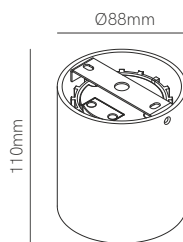

New

Pulsar surface accessory

Pulsar asymmetric trim

Pulsar matt gold trim

\*Need Pulsar (page 355).

Technical Information

Installation	Surface	Recessed	Recessed
Material	Aluminium	Aluminium	Aluminium
Finishes	White / Black	White / Black / White-matt gold / Black-matt gold	White-matt gold/Black-matt gold
Code	<input type="checkbox"/> 5110 <input checked="" type="checkbox"/> 5111 <input checked="" type="checkbox"/> Custom RAL	<input type="checkbox"/> 5059 <input checked="" type="checkbox"/> 5060 <input checked="" type="checkbox"/> 5212 <b>New</b> <input checked="" type="checkbox"/> 5213 <b>New</b> <input checked="" type="checkbox"/> Custom RAL	<input checked="" type="checkbox"/> 5206 <input checked="" type="checkbox"/> 5207