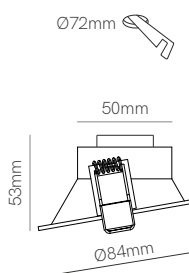

New

Pulsar surface accessory

Pulsar asymmetric trim

Pulsar matt gold trim

*Need Pulsar (page 355).

Technical Information

Installation	Surface	Recessed	Recessed
Material	Aluminium	Aluminium	Aluminium
Finishes	White / Black	White / Black / White-matt gold / Black-matt gold	White-matt gold/Black-matt gold
Code	<input type="checkbox"/> 5110 <input checked="" type="checkbox"/> 5111 <input checked="" type="checkbox"/> Custom RAL	<input type="checkbox"/> 5059 <input checked="" type="checkbox"/> 5060 <input checked="" type="checkbox"/> 5212 New <input checked="" type="checkbox"/> 5213 New <input checked="" type="checkbox"/> Custom RAL	<input checked="" type="checkbox"/> 5206 <input checked="" type="checkbox"/> 5207