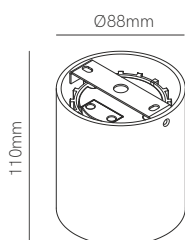

New

Pulsar surface accessory

Pulsar asymmetric trim

Pulsar matt gold trim

*Need Pulsar (page 355).

Technical Information

Installation	Surface	Recessed	Recessed
Material	Aluminium	Aluminium	Aluminium
Finishes	White / Black	White / Black / White-matt gold / Black-matt gold	White-matt gold/Black-matt gold
Code	<input type="checkbox"/> 5110 <input checked="" type="checkbox"/> 5111 <input checked="" type="checkbox"/> Custom RAL	<input type="checkbox"/> 5059 <input checked="" type="checkbox"/> 5060 <input checked="" type="checkbox"/> 5212 New <input checked="" type="checkbox"/> 5213 New <input checked="" type="checkbox"/> Custom RAL	<input checked="" type="checkbox"/> 5206 <input checked="" type="checkbox"/> 5207