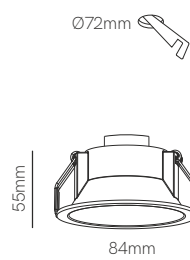

New

Pulsar surface accessory

Pulsar asymmetric trim

Pulsar matt gold trim

*Need Pulsar (page 355).

Technical Information

Installation	Surface	Recessed	Recessed
Material	Aluminium	Aluminium	Aluminium
Finishes	White / Black	White / Black / White-matt gold / Black-matt gold	White-matt gold/Black-matt gold
Code	<input type="checkbox"/> 5110 <input checked="" type="checkbox"/> 5111 <input checked="" type="checkbox"/> Custom RAL	<input type="checkbox"/> 5059 <input checked="" type="checkbox"/> 5060 <input checked="" type="checkbox"/> 5212 New <input checked="" type="checkbox"/> 5213 New <input checked="" type="checkbox"/> Custom RAL	<input checked="" type="checkbox"/> 5206 <input checked="" type="checkbox"/> 5207