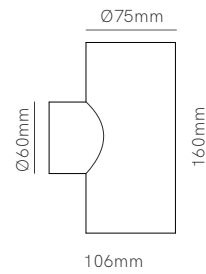

One wall

One wall dual

\*GU10 Bulbholder included.

### Technical Information

Installation	Surface	Surface
Material	Aluminium	Aluminium
Finishes	White / Black / Corten	White / Black / Corten
Bulbholder	50mm GU10	50mm GU10
Code	<input type="checkbox"/> 5006 <input type="checkbox"/> 5007 <input type="checkbox"/> 5008 <input checked="" type="checkbox"/> Custom RAL	<input type="checkbox"/> 5009 <input type="checkbox"/> 5010 <input type="checkbox"/> 5011 <input checked="" type="checkbox"/> Custom RAL