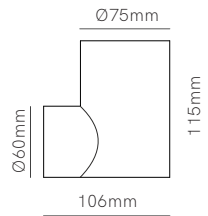

One wall

One wall dual

\*GU10 Bulbholder included.

### Technical Information

Installation	Surface	Surface
Material	Aluminium	Aluminium
Finishes	White / Black / Corten	White / Black / Corten
Bulbholder	50mm GU10	50mm GU10
Code	<input type="checkbox"/> 5006 <input type="checkbox"/> 5007 <input type="checkbox"/> 5008 <input checked="" type="checkbox"/> Custom RAL	<input type="checkbox"/> 5009 <input type="checkbox"/> 5010 <input type="checkbox"/> 5011 <input checked="" type="checkbox"/> Custom RAL