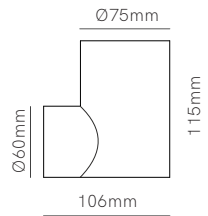

One wall

One wall dual

*GU10 Bulbholder included.

Technical Information

Installation	Surface	Surface
Material	Aluminium	Aluminium
Finishes	White / Black / Corten	White / Black / Corten
Bulbholder	50mm GU10	50mm GU10
Code	<input type="checkbox"/> 5006 <input type="checkbox"/> 5007 <input type="checkbox"/> 5008 <input type="checkbox"/> Custom RAL	<input type="checkbox"/> 5009 <input type="checkbox"/> 5010 <input type="checkbox"/> 5011 <input type="checkbox"/> Custom RAL