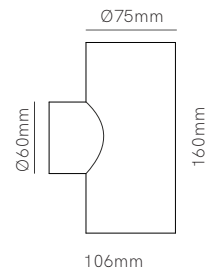

One wall

One wall dual

*GU10 Bulbholder included.

Technical Information

Installation	Surface	Surface
Material	Aluminium	Aluminium
Finishes	White / Black / Corten	White / Black / Corten
Bulbholder	50mm GU10	50mm GU10
Code	<input type="checkbox"/> 5006 <input type="checkbox"/> 5007 <input type="checkbox"/> 5008 <input type="checkbox"/> Custom RAL	<input type="checkbox"/> 5009 <input type="checkbox"/> 5010 <input type="checkbox"/> 5011 <input type="checkbox"/> Custom RAL