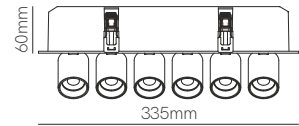

Mini oxo square 2

130X80mm

Mini oxo square 4

227X80mm

Mini oxo square 6

325X80mm

Technical Information

Power	12W	24W	36W
Installation	Recessed	Recessed	Recessed
Color Temperature	Switch 2.700K / 3.200K / 4.000K	Switch 2.700K / 3.200K / 4.000K	Switch 2.700K / 3.200K / 4.000K
Lumens	1.200 lm	2.400 lm	3.600 lm
Material	Polycarbonate	Polycarbonate	Polycarbonate
Finishes	White / Black	White / Black	White / Black
Code	<input type="checkbox"/> 5063 <input checked="" type="checkbox"/> 5064	<input type="checkbox"/> 5065 <input checked="" type="checkbox"/> 5066	<input type="checkbox"/> 5067 <input checked="" type="checkbox"/> 5068