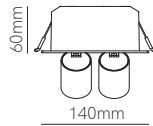

Mini oxo square 2

130X80mm

Mini oxo square 4

227X80mm

Mini oxo square 6

325X80mm

Technical Information

Power	12W	24W	36W
Installation	Recessed	Recessed	Recessed
Color Temperature	Switch 2.700K / 3.200K / 4.000K	Switch 2.700K / 3.200K / 4.000K	Switch 2.700K / 3.200K / 4.000K
Lumens	1.200 lm	2.400 lm	3.600 lm
Material	Polycarbonate	Polycarbonate	Polycarbonate
Finishes	White / Black	White / Black	White / Black
Code	<input type="checkbox"/> 5063 <input checked="" type="checkbox"/> 5064	<input type="checkbox"/> 5065 <input checked="" type="checkbox"/> 5066	<input type="checkbox"/> 5067 <input checked="" type="checkbox"/> 5068