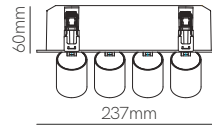

Mini oxo square 2

130X80mm

Mini oxo square 4

227X80mm

Mini oxo square 6

325X80mm

Technical Information

Power	12W	24W	36W
Installation	Recessed	Recessed	Recessed
Color Temperature	Switch 2.700K / 3.200K / 4.000K	Switch 2.700K / 3.200K / 4.000K	Switch 2.700K / 3.200K / 4.000K
Lumens	1.200 lm	2.400 lm	3.600 lm
Material	Polycarbonate	Polycarbonate	Polycarbonate
Finishes	White / Black	White / Black	White / Black
Code	<input type="checkbox"/> 5063 <input checked="" type="checkbox"/> 5064	<input type="checkbox"/> 5065 <input checked="" type="checkbox"/> 5066	<input type="checkbox"/> 5067 <input checked="" type="checkbox"/> 5068