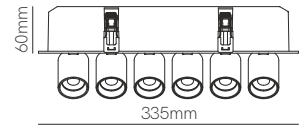

Mini oxo square 2

130X80mm

Mini oxo square 4

227X80mm

Mini oxo square 6

325X80mm

Technical Information

Power	12W	24W	36W
Installation	Recessed	Recessed	Recessed
Color Temperature	Switch 2.700K / 3.200K / 4.000K	Switch 2.700K / 3.200K / 4.000K	Switch 2.700K / 3.200K / 4.000K
Lumens	1.200 lm	2.400 lm	3.600 lm
Material	Polycarbonate	Polycarbonate	Polycarbonate
Finishes	White / Black	White / Black	White / Black
Code	<input type="checkbox"/> 5063 <input checked="" type="checkbox"/> 5064	<input type="checkbox"/> 5065 <input checked="" type="checkbox"/> 5066	<input type="checkbox"/> 5067 <input checked="" type="checkbox"/> 5068