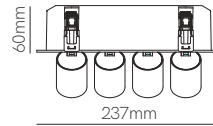

Mini oxo square 2

130X80mm

Mini oxo square 4

227X80mm

Mini oxo square 6

325X80mm

Technical Information

Power	12W	24W	36W
Installation	Recessed	Recessed	Recessed
Color Temperature	Switch 2.700K / 3.200K / 4.000K	Switch 2.700K / 3.200K / 4.000K	Switch 2.700K / 3.200K / 4.000K
Lumens	1.200 lm	2.400 lm	3.600 lm
Material	Polycarbonate	Polycarbonate	Polycarbonate
Finishes	White / Black	White / Black	White / Black
Code	<input type="checkbox"/> 5063 <input checked="" type="checkbox"/> 5064	<input type="checkbox"/> 5065 <input checked="" type="checkbox"/> 5066	<input type="checkbox"/> 5067 <input checked="" type="checkbox"/> 5068