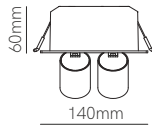

Mini oxo square 2

130X80mm

Mini oxo square 4

227X80mm

Mini oxo square 6

325X80mm

Technical Information

Power	12W	24W	36W
Installation	Recessed	Recessed	Recessed
Color Temperature	Switch 2.700K / 3.200K / 4.000K	Switch 2.700K / 3.200K / 4.000K	Switch 2.700K / 3.200K / 4.000K
Lumens	1.200 lm	2.400 lm	3.600 lm
Material	Polycarbonate	Polycarbonate	Polycarbonate
Finishes	White / Black	White / Black	White / Black
Code	<input type="checkbox"/> 5063 <input checked="" type="checkbox"/> 5064	<input type="checkbox"/> 5065 <input checked="" type="checkbox"/> 5066	<input type="checkbox"/> 5067 <input checked="" type="checkbox"/> 5068