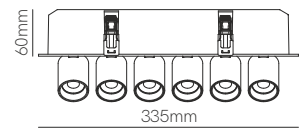

Mini oxo square 2

130X80mm

Mini oxo square 4

227X80mm

Mini oxo square 6

325X80mm

Technical Information

Power	12W	24W	36W
Installation	Recessed	Recessed	Recessed
Color Temperature	Switch 2.700K / 3.200K / 4.000K	Switch 2.700K / 3.200K / 4.000K	Switch 2.700K / 3.200K / 4.000K
Lumens	1.200 lm	2.400 lm	3.600 lm
Material	Polycarbonate	Polycarbonate	Polycarbonate
Finishes	White / Black	White / Black	White / Black
Code	<input type="checkbox"/> 5063 <input checked="" type="checkbox"/> 5064	<input type="checkbox"/> 5065 <input checked="" type="checkbox"/> 5066	<input type="checkbox"/> 5067 <input checked="" type="checkbox"/> 5068