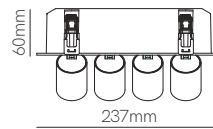

Mini oxo square 2

130X80mm

Mini oxo square 4

227X80mm

Mini oxo square 6

325X80mm

Technical Information

Power	12W	24W	36W
Installation	Recessed	Recessed	Recessed
Color Temperature	Switch 2.700K / 3.200K / 4.000K	Switch 2.700K / 3.200K / 4.000K	Switch 2.700K / 3.200K / 4.000K
Lumens	1.200 lm	2.400 lm	3.600 lm
Material	Polycarbonate	Polycarbonate	Polycarbonate
Finishes	White / Black	White / Black	White / Black
Code	<input type="checkbox"/> 5063 <input checked="" type="checkbox"/> 5064	<input type="checkbox"/> 5065 <input checked="" type="checkbox"/> 5066	<input type="checkbox"/> 5067 <input checked="" type="checkbox"/> 5068