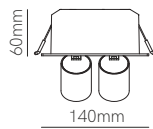

Mini oxo square 2

130X80mm

Mini oxo square 4

227X80mm

Mini oxo square 6

325X80mm

Technical Information

Power	12W	24W	36W
Installation	Recessed	Recessed	Recessed
Color Temperature	Switch 2.700K / 3.200K / 4.000K	Switch 2.700K / 3.200K / 4.000K	Switch 2.700K / 3.200K / 4.000K
Lumens	1.200 lm	2.400 lm	3.600 lm
Material	Polycarbonate	Polycarbonate	Polycarbonate
Finishes	White / Black	White / Black	White / Black
Code	<input type="checkbox"/> 5063 <input checked="" type="checkbox"/> 5064	<input type="checkbox"/> 5065 <input checked="" type="checkbox"/> 5066	<input type="checkbox"/> 5067 <input checked="" type="checkbox"/> 5068