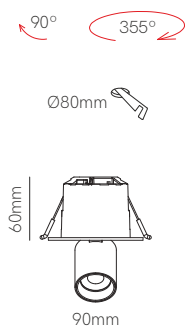

Mini oxo round 1

Mini oxo square 1

Technical Information

Power	6W	6W
Installation	Recessed	Recessed
Color Temperature	Switch 2.700K / 3.200K / 4.000K	Switch 2.700K / 3.200K / 4.000K
Lumens	600 lm	600 lm
Material	Polycarbonate	Polycarbonate
Finishes	White / Black	White / Black
Code	<input type="checkbox"/> 5061 <input checked="" type="checkbox"/> 5062	<input type="checkbox"/> 5108 <input checked="" type="checkbox"/> 5109