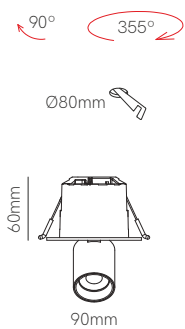

Mini oxo round 1

Mini oxo square 1

Technical Information

Power	6W	6W
Installation	Recessed	Recessed
Color Temperature	Switch 2.700K / 3.200K / 4.000K	Switch 2.700K / 3.200K / 4.000K
Lumens	600 lm	600 lm
Material	Polycarbonate	Polycarbonate
Finishes	White / Black	White / Black
Code	<input type="checkbox"/> 5061 <input checked="" type="checkbox"/> 5062	<input type="checkbox"/> 5108 <input checked="" type="checkbox"/> 5109