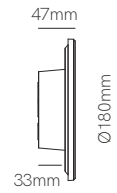

Mac wall 120mm

Mac wall 180mm

Mac wall 250mm

*Included 33mm base, optional 53mm base.

Technical Information

Power	6W	15W	20W
Installation	Surface	Surface	Surface
Color Temperature	Switch 2.700K / 3.200K / 4.000K	Switch 2.700K / 3.200K / 4.000K	Switch 2.700K / 3.200K / 4.000K
Lumens	600 lm	1.500 lm	2.000 lm
Material	Aluminium + pc / Pc (wood)	Aluminium + pc / Pc (wood)	Aluminium + pc / Pc (wood)
Finishes	White / Black / Wood / Corten	White / Black / Wood / Corten	White / Black / Wood / Corten
Code	<input type="checkbox"/> 4995 <input checked="" type="checkbox"/> 4996 <input type="checkbox"/> 4997 <input type="checkbox"/> 5218 New <input checked="" type="checkbox"/> Custom RAL	<input type="checkbox"/> 4998 <input checked="" type="checkbox"/> 4999 <input type="checkbox"/> 5000 <input type="checkbox"/> 5219 New <input checked="" type="checkbox"/> Custom RAL	<input type="checkbox"/> 5001 <input checked="" type="checkbox"/> 5002 <input type="checkbox"/> 5003 <input type="checkbox"/> 5220 New <input checked="" type="checkbox"/> Custom RAL

ⓘ Consult delivery terms and conditions.

Accessories **New**

53mm Large base for 120mm

5226 5228
 5227 5229

53mm Large base for 180mm

5230 5232
 5231 5233

53mm Large base for 250mm

5234 5236
 5235 5237