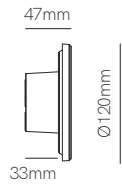

Mac wall 120mm

Mac wall 180mm

Mac wall 250mm

*Included 33mm base, optional 53mm base.

Technical Information

Power	6W	15W	20W
Installation	Surface	Surface	Surface
Color Temperature	Switch 2.700K / 3.200K / 4.000K	Switch 2.700K / 3.200K / 4.000K	Switch 2.700K / 3.200K / 4.000K
Lumens	600 lm	1.500 lm	2.000 lm
Material	Aluminium + pc / Pc (wood)	Aluminium + pc / Pc (wood)	Aluminium + pc / Pc (wood)
Finishes	White / Black / Wood / Corten	White / Black / Wood / Corten	White / Black / Wood / Corten
Code	<input type="checkbox"/> 4995 <input checked="" type="checkbox"/> 4996 <input type="checkbox"/> 4997 <input type="checkbox"/> 5218 New <input checked="" type="checkbox"/> Custom RAL	<input type="checkbox"/> 4998 <input checked="" type="checkbox"/> 4999 <input type="checkbox"/> 5000 <input type="checkbox"/> 5219 New <input checked="" type="checkbox"/> Custom RAL	<input type="checkbox"/> 5001 <input checked="" type="checkbox"/> 5002 <input type="checkbox"/> 5003 <input type="checkbox"/> 5220 New <input checked="" type="checkbox"/> Custom RAL

ⓘ Consult delivery terms and conditions.

Accessories **New**

53mm Large base for 120mm

5226 5228
 5227 5229

53mm Large base for 180mm

5230 5232
 5231 5233

53mm Large base for 250mm

5234 5236
 5235 5237