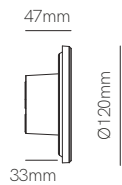

Mac wall 120mm

Mac wall 180mm

Mac wall 250mm

*Included 33mm base, optional 53mm base.

Technical Information

Power	6W	15W	20W
Installation	Surface	Surface	Surface
Color Temperature	Switch 2.700K / 3.200K / 4.000K	Switch 2.700K / 3.200K / 4.000K	Switch 2.700K / 3.200K / 4.000K
Lumens	600 lm	1.500 lm	2.000 lm
Material	Aluminium + pc / Pc (wood)	Aluminium + pc / Pc (wood)	Aluminium + pc / Pc (wood)
Finishes	White / Black / Wood / Corten	White / Black / Wood / Corten	White / Black / Wood / Corten
Code	<input type="checkbox"/> 4995 <input checked="" type="checkbox"/> 4996 <input type="checkbox"/> 4997 <input type="checkbox"/> 5218 New <input checked="" type="checkbox"/> Custom RAL	<input type="checkbox"/> 4998 <input checked="" type="checkbox"/> 4999 <input type="checkbox"/> 5000 <input type="checkbox"/> 5219 New <input checked="" type="checkbox"/> Custom RAL	<input type="checkbox"/> 5001 <input checked="" type="checkbox"/> 5002 <input type="checkbox"/> 5003 <input type="checkbox"/> 5220 New <input checked="" type="checkbox"/> Custom RAL

ⓘ Consult delivery terms and conditions.

Accessories **New**

53mm Large base for 120mm

5226 5228
 5227 5229

53mm Large base for 180mm

5230 5232
 5231 5233

53mm Large base for 250mm

5234 5236
 5235 5237