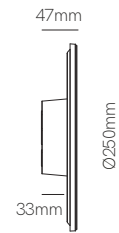

Mac wall 120mm

Mac wall 180mm

Mac wall 250mm

*Included 33mm base, optional 53mm base.

Technical Information

Power	6W	15W	20W
Installation	Surface	Surface	Surface
Color Temperature	Switch 2.700K / 3.200K / 4.000K	Switch 2.700K / 3.200K / 4.000K	Switch 2.700K / 3.200K / 4.000K
Lumens	600 lm	1.500 lm	2.000 lm
Material	Aluminium + pc / Pc (wood)	Aluminium + pc / Pc (wood)	Aluminium + pc / Pc (wood)
Finishes	White / Black / Wood / Corten	White / Black / Wood / Corten	White / Black / Wood / Corten
Code	<input type="checkbox"/> 4995 <input checked="" type="checkbox"/> 4996 <input type="checkbox"/> 4997 <input type="checkbox"/> 5218 New <input checked="" type="checkbox"/> Custom RAL	<input type="checkbox"/> 4998 <input checked="" type="checkbox"/> 4999 <input type="checkbox"/> 5000 <input type="checkbox"/> 5219 New <input checked="" type="checkbox"/> Custom RAL	<input type="checkbox"/> 5001 <input checked="" type="checkbox"/> 5002 <input type="checkbox"/> 5003 <input type="checkbox"/> 5220 New <input checked="" type="checkbox"/> Custom RAL

ⓘ Consult delivery terms and conditions.

Accessories **New**

53mm Large base for 120mm

5226 5228
 5227 5229

53mm Large base for 180mm

5230 5232
 5231 5233

53mm Large base for 250mm

5234 5236
 5235 5237