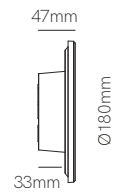

Mac wall 120mm

Mac wall 180mm

Mac wall 250mm

*Included 33mm base, optional 53mm base.

Technical Information

Power	6W	15W	20W
Installation	Surface	Surface	Surface
Color Temperature	Switch 2.700K / 3.200K / 4.000K	Switch 2.700K / 3.200K / 4.000K	Switch 2.700K / 3.200K / 4.000K
Lumens	600 lm	1.500 lm	2.000 lm
Material	Aluminium + pc / Pc (wood)	Aluminium + pc / Pc (wood)	Aluminium + pc / Pc (wood)
Finishes	White / Black / Wood / Corten	White / Black / Wood / Corten	White / Black / Wood / Corten
Code	<input type="checkbox"/> 4995 <input checked="" type="checkbox"/> 4996 <input type="checkbox"/> 4997 <input type="checkbox"/> 5218 New <input checked="" type="checkbox"/> Custom RAL	<input type="checkbox"/> 4998 <input checked="" type="checkbox"/> 4999 <input type="checkbox"/> 5000 <input type="checkbox"/> 5219 New <input checked="" type="checkbox"/> Custom RAL	<input type="checkbox"/> 5001 <input checked="" type="checkbox"/> 5002 <input type="checkbox"/> 5003 <input type="checkbox"/> 5220 New <input checked="" type="checkbox"/> Custom RAL

ⓘ Consult delivery terms and conditions.

Accessories **New**

53mm Large base for 120mm

5226 5228
 5227 5229

53mm Large base for 180mm

5230 5232
 5231 5233

53mm Large base for 250mm

5234 5236
 5235 5237