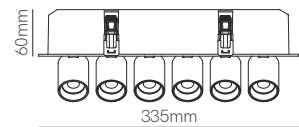

New

Mini oxo square 2

Mini oxo square 4

Mini oxo square 6

130X80mm

227X80mm

325X80mm

Technical Information

Version	Mini oxo square 2	Mini oxo square 4	Mini oxo square 6
Power	12W	24W	36W
Installation	Recessed	Recessed	Recessed
Color Temperature	Switch 2.700K / 3.200K / 4.000K	Switch 2.700K / 3.200K / 4.000K	Switch 2.700K / 3.200K / 4.000K
Lumens	1.200	2.400	3.600
Material	Polycarbonate	Polycarbonate	Polycarbonate
Finishes	White / Black	White / Black	White / Black
Code	5063 <input type="checkbox"/> 5064 <input checked="" type="checkbox"/>	5065 <input type="checkbox"/> 5066 <input checked="" type="checkbox"/>	5067 <input type="checkbox"/> 5068 <input checked="" type="checkbox"/>