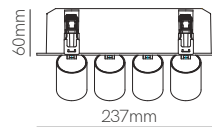

New

Mini oxo square 2

Mini oxo square 4

Mini oxo square 6

130X80mm

227X80mm

325X80mm

Technical Information

Version	Mini oxo square 2	Mini oxo square 4	Mini oxo square 6
Power	12W	24W	36W
Installation	Recessed	Recessed	Recessed
Color Temperature	Switch 2.700K / 3.200K / 4.000K	Switch 2.700K / 3.200K / 4.000K	Switch 2.700K / 3.200K / 4.000K
Lumens	1.200	2.400	3.600
Material	Polycarbonate	Polycarbonate	Polycarbonate
Finishes	White / Black	White / Black	White / Black
Code	5063 <input type="checkbox"/> 5064 <input checked="" type="checkbox"/>	5065 <input type="checkbox"/> 5066 <input checked="" type="checkbox"/>	5067 <input type="checkbox"/> 5068 <input checked="" type="checkbox"/>