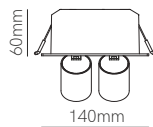

New

Mini oxo square 2

Mini oxo square 4

Mini oxo square 6

130X80mm

227X80mm

325X80mm

Technical Information

Version	Mini oxo square 2	Mini oxo square 4	Mini oxo square 6
Power	12W	24W	36W
Installation	Recessed	Recessed	Recessed
Color Temperature	Switch 2.700K / 3.200K / 4.000K	Switch 2.700K / 3.200K / 4.000K	Switch 2.700K / 3.200K / 4.000K
Lumens	1.200	2.400	3.600
Material	Polycarbonate	Polycarbonate	Polycarbonate
Finishes	White / Black	White / Black	White / Black
Code	5063 <input type="checkbox"/> 5064 <input checked="" type="checkbox"/>	5065 <input type="checkbox"/> 5066 <input checked="" type="checkbox"/>	5067 <input type="checkbox"/> 5068 <input checked="" type="checkbox"/>