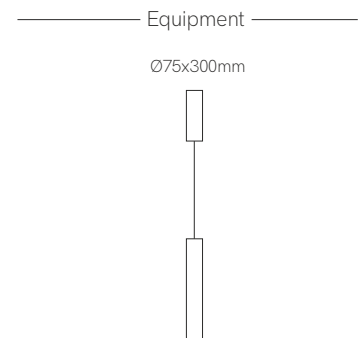

Filter

Control accessories pages 282-289.

\*Finished luminaire. Includes suspension kit, power cable and end caps.

Technical Information

Power	32W - 120W
Lumens	3.200 lm - 13.320 lm
Installation	Pendant
Material	Aluminium
Material	Rigid

Code	Diffuser (Angle)	Size	CCT (lm/W) - Power/m	Driver	Colour
Code <b>3</b>	Opal (360°) <b>7</b>	800mm <b>3</b>	<b>2.700K</b> (100 lm/W) - 40W/m <b>2</b>	On / Off <b>1</b>	<input type="checkbox"/> White (9003) <b>1</b>
		1.200mm <b>5</b>	<b>3.000K</b> (105 lm/W) - 40W/m <b>3</b>	Dali <b>2</b>	<input type="checkbox"/> Black (9005) <b>2</b>
		1.600mm <b>7</b>	<b>4.000K</b> (111 lm/W) - 40W/m <b>4</b>	Push <b>3</b>	<input checked="" type="checkbox"/> Custom RAL <b>C</b>
		2.000mm <b>9</b>	<b>RGB</b> (58 lm/W) - 60W/m <b>7</b>	Casambi <b>5</b>	
				Tuya <b>7</b>	