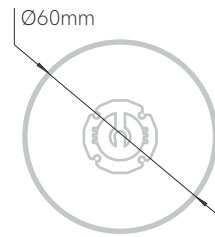

Filter

Control accessories pages 282-289.

\*Finished luminaire. Includes suspension kit, power cable and end caps.

Technical Information

Power	32W - 120W
Lumens	3.200 lm - 13.320 lm
Installation	Pendant
Material	Aluminium
Material	Rigid

Code	Diffuser (Angle)	Size	CCT (lm/W) - Power/m	Driver	Colour
Code <b>3</b>	Opal (360°) <b>7</b>	800mm <b>3</b>	<b>2.700K</b> (100 lm/W) - 40W/m <b>2</b>	On / Off <b>1</b>	<input type="checkbox"/> White (9003) <b>1</b>
		1.200mm <b>5</b>	<b>3.000K</b> (105 lm/W) - 40W/m <b>3</b>	Dali <b>2</b>	<input type="checkbox"/> Black (9005) <b>2</b>
		1.600mm <b>7</b>	<b>4.000K</b> (111 lm/W) - 40W/m <b>4</b>	Push <b>3</b>	<input checked="" type="checkbox"/> Custom RAL <b>C</b>
		2.000mm <b>9</b>	<b>RGB</b> (58 lm/W) - 60W/m <b>7</b>	Casambi <b>5</b>	
				Tuya <b>7</b>	