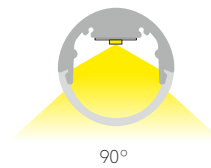

Box 39

Opal

Angle 30°/ Transparent

90°

30°

\*Useful area: 12x8mm.

Compatible led strips p. 294.

Technical Information

Max. power	25W/m
Installation	Surface / Pendant
Material	Aluminium
Finishes	Black
Code	<div style="display: flex; align-items: center;"> <div style="width: 15px; height: 15px; background-color: black; margin-right: 5px;"></div> <span>39122</span> </div> <div style="display: flex; align-items: center; margin-top: 5px;"> <span style="color: red; font-size: 1.2em; margin-right: 5px;">①</span> <span>Custom RAL</span> </div> <div style="display: flex; align-items: center; margin-top: 5px;"> <span style="color: red; font-size: 1.2em; margin-right: 5px;">②</span> <span>Electrolytic Plating</span> </div>