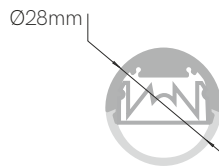

Box 39

Opal

Angle 30°/ Transparent

90°

30°

\*Useful area: 12x8mm.

Compatible led strips p. 294.

Technical Information

Max. power	25W/m
Installation	Surface / Pendant
Material	Aluminium
Finishes	Black
Code	<div style="display: flex; align-items: center;"> <div style="width: 15px; height: 15px; background-color: black; margin-right: 5px;"></div> <span>39122</span> </div> <div style="display: flex; align-items: center; margin-top: 5px;"> <span style="color: red; font-size: 1.2em; margin-right: 5px;">①</span> <span>Custom RAL</span> </div> <div style="display: flex; align-items: center; margin-top: 5px;"> <span style="color: red; font-size: 1.2em; margin-right: 5px;">②</span> <span>Electrolytic Plating</span> </div>

① Consult delivery terms and conditions.

Accessories

Diffuser PC Opal 70% ■ 39440	Diffuser PC Transp. 90% ■ 39450	Diffuser PC Optic 30% ■ 39430	End Cap ■ 39622	Clip Plastic ■ 25530	Suspension Kit ■ 25887 (2m)	Base 455x47x28mm <div style="display: flex; justify-content: space-between;"> <div>                     □ 35331 (30W/24V)                      □ 35361 (60W/24V)                      □ 35311 (100W/24V)                 </div> <div>                     ■ 35332 (30W/24V)                      ■ 35362 (60W/24V)                      ■ 35312 (100W/24V)                 </div> </div>