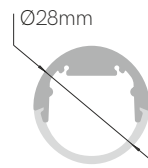

Box 39

Opal

Angle 30°/ Transparent

90°

30°

\*Useful area: 12x8mm.

Compatible led strips p. 294.

Technical Information

Max. power	25W/m
Installation	Surface / Pendant
Material	Aluminium
Finishes	Black
Code	<div style="display: flex; align-items: center;"> <div style="width: 15px; height: 15px; background-color: black; margin-right: 5px;"></div> <span>39122</span> </div> <div style="display: flex; align-items: center; margin-top: 5px;"> <span style="color: red; font-size: 1.2em; margin-right: 5px;">①</span> <span>Custom RAL</span> </div> <div style="display: flex; align-items: center; margin-top: 5px;"> <span style="color: red; font-size: 1.2em; margin-right: 5px;">②</span> <span>Electrolytic Plating</span> </div>

① Consult delivery terms and conditions.

Accessories

Diffuser PC Opal 70% ■ 39440	Diffuser PC Transp. 90% ■ 39450	Diffuser PC Optic 30% ■ 39430	End Cap ■ 39622	Clip Plastic ■ 25530	Suspension Kit ■ 25887 (2m)	Base 455x47x28mm <div style="display: flex; justify-content: space-between;"> <div>                     □ 35331 (30W/24V)                      □ 35361 (60W/24V)                      □ 35311 (100W/24V)                 </div> <div>                     ■ 35332 (30W/24V)                      ■ 35362 (60W/24V)                      ■ 35312 (100W/24V)                 </div> </div>