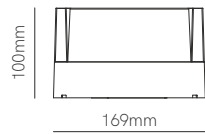

Blis round

Blis square

Blis rectangular

Technical Information

Power	15W	15W	24W
Installation	Surface	Surface	Surface
Color Temperature	Switch 2.700K / 3.200K / 4.000K	Switch 2.700K / 3.200K / 4.000K	Switch 2.700K / 3.200K / 4.000K
Lumens	1.470 lm	1.370 lm	2.360 lm
Material	Polycarbonate	Polycarbonate	Polycarbonate
Finishes	White / Black / Corten	White / Black / Corten	White / Black / Corten
Code	<input type="checkbox"/> 4957 <input checked="" type="checkbox"/> 4958 <input type="checkbox"/> 4959	<input type="checkbox"/> 4960 <input checked="" type="checkbox"/> 4961 <input type="checkbox"/> 4962	<input type="checkbox"/> 4982 <input checked="" type="checkbox"/> 4983 <input type="checkbox"/> 4984

PF >0,6 | 250°

PF >0,6 | 180°

PF >0,9 | 180°

\*IP65 connection box included.