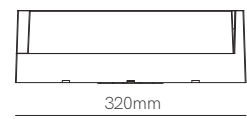

Blis round

Blis square

Blis rectangular

Technical Information

Power	15W	15W	24W
Installation	Surface	Surface	Surface
Color Temperature	Switch 2.700K / 3.200K / 4.000K	Switch 2.700K / 3.200K / 4.000K	Switch 2.700K / 3.200K / 4.000K
Lumens	1.470 lm	1.370 lm	2.360 lm
Material	Polycarbonate	Polycarbonate	Polycarbonate
Finishes	White / Black / Corten	White / Black / Corten	White / Black / Corten
Code	<input type="checkbox"/> 4957 <input checked="" type="checkbox"/> 4958 <input type="checkbox"/> 4959	<input type="checkbox"/> 4960 <input checked="" type="checkbox"/> 4961 <input type="checkbox"/> 4962	<input type="checkbox"/> 4982 <input checked="" type="checkbox"/> 4983 <input type="checkbox"/> 4984

PF >0,6 | 250°

PF >0,6 | 180°

PF >0,9 | 180°

\*IP65 connection box included.