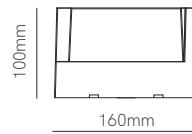

Blis round

Blis square

Blis rectangular

Technical Information

Power	15W	15W	24W
Installation	Surface	Surface	Surface
Color Temperature	Switch 2.700K / 3.200K / 4.000K	Switch 2.700K / 3.200K / 4.000K	Switch 2.700K / 3.200K / 4.000K
Lumens	1.470 lm	1.370 lm	2.360 lm
Material	Polycarbonate	Polycarbonate	Polycarbonate
Finishes	White / Black / Corten	White / Black / Corten	White / Black / Corten
Code	<input type="checkbox"/> 4957 <input checked="" type="checkbox"/> 4958 <input type="checkbox"/> 4959	<input type="checkbox"/> 4960 <input checked="" type="checkbox"/> 4961 <input type="checkbox"/> 4962	<input type="checkbox"/> 4982 <input checked="" type="checkbox"/> 4983 <input type="checkbox"/> 4984

PF >0,6 | 250°

PF >0,6 | 180°

PF >0,9 | 180°

\*IP65 connection box included.