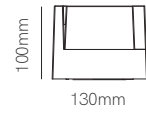

Blis round

Blis square

Blis rectangular

Technical Information

Power	15W	15W	24W
Installation	Surface	Surface	Surface
Color Temperature	Switch 2.700K / 3.200K / 4.000K	Switch 2.700K / 3.200K / 4.000K	Switch 2.700K / 3.200K / 4.000K
Lumens	1.470 lm	1.370 lm	2.360 lm
Material	Polycarbonate	Polycarbonate	Polycarbonate
Finishes	White / Black / Corten	White / Black / Corten	White / Black / Corten
Code	<input type="checkbox"/> 4957 <input checked="" type="checkbox"/> 4958 <input type="checkbox"/> 4959	<input type="checkbox"/> 4960 <input checked="" type="checkbox"/> 4961 <input type="checkbox"/> 4962	<input type="checkbox"/> 4982 <input checked="" type="checkbox"/> 4983 <input type="checkbox"/> 4984

PF >0,6 | 250°

PF >0,6 | 180°

PF >0,9 | 180°

\*IP65 connection box included.