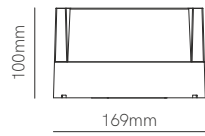

Blis round

Blis square

Blis rectangular

Technical Information

|                   |   |   |   |
|-------------------|---|---|---|
| Power             | 15W   | 15W   | 24W   |
| Installation      | Surface   | Surface   | Surface   |
| Color Temperature | Switch 2.700K / 3.200K / 4.000K   | Switch 2.700K / 3.200K / 4.000K   | Switch 2.700K / 3.200K / 4.000K   |
| Lumens            | 1.470 lm  | 1.370 lm  | 2.360 lm  |
| Material          | Polycarbonate   | Polycarbonate   | Polycarbonate   |
| Finishes          | White / Black / Corten  | White / Black / Corten  | White / Black / Corten  |
| Code              | <input type="checkbox"/> 4957<br><input checked="" type="checkbox"/> 4958<br><input checked="" type="checkbox"/> 4959 | <input type="checkbox"/> 4960<br><input checked="" type="checkbox"/> 4961<br><input checked="" type="checkbox"/> 4962 | <input type="checkbox"/> 4982<br><input checked="" type="checkbox"/> 4983<br><input checked="" type="checkbox"/> 4984 |

PF >0,6 | 250°

PF >0,6 | 180°

PF >0,9 | 180°

\*IP65 connection box included.