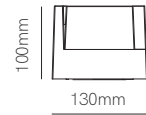

Blis round

Blis square

Blis rectangular

Technical Information

|                   |   |   |   |
|-------------------|---|---|---|
| Power             | 15W   | 15W   | 24W   |
| Installation      | Surface   | Surface   | Surface   |
| Color Temperature | Switch 2.700K / 3.200K / 4.000K   | Switch 2.700K / 3.200K / 4.000K   | Switch 2.700K / 3.200K / 4.000K   |
| Lumens            | 1.470 lm  | 1.370 lm  | 2.360 lm  |
| Material          | Polycarbonate   | Polycarbonate   | Polycarbonate   |
| Finishes          | White / Black / Corten  | White / Black / Corten  | White / Black / Corten  |
| Code              | <input type="checkbox"/> 4957<br><input checked="" type="checkbox"/> 4958<br><input checked="" type="checkbox"/> 4959 | <input type="checkbox"/> 4960<br><input checked="" type="checkbox"/> 4961<br><input checked="" type="checkbox"/> 4962 | <input type="checkbox"/> 4982<br><input checked="" type="checkbox"/> 4983<br><input checked="" type="checkbox"/> 4984 |

PF >0,6 | 250°

PF >0,6 | 180°

PF >0,9 | 180°

\*IP65 connection box included.