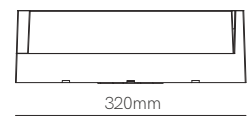

Blis round

Blis square

Blis rectangular

Technical Information

|                   |   |   |   |
|-------------------|---|---|---|
| Power             | 15W   | 15W   | 24W   |
| Installation      | Surface   | Surface   | Surface   |
| Color Temperature | Switch 2.700K / 3.200K / 4.000K   | Switch 2.700K / 3.200K / 4.000K   | Switch 2.700K / 3.200K / 4.000K   |
| Lumens            | 1.470 lm  | 1.370 lm  | 2.360 lm  |
| Material          | Polycarbonate   | Polycarbonate   | Polycarbonate   |
| Finishes          | White / Black / Corten  | White / Black / Corten  | White / Black / Corten  |
| Code              | <input type="checkbox"/> 4957<br><input checked="" type="checkbox"/> 4958<br><input checked="" type="checkbox"/> 4959 | <input type="checkbox"/> 4960<br><input checked="" type="checkbox"/> 4961<br><input checked="" type="checkbox"/> 4962 | <input type="checkbox"/> 4982<br><input checked="" type="checkbox"/> 4983<br><input checked="" type="checkbox"/> 4984 |

PF >0,6 | 250°

PF >0,6 | 180°

PF >0,9 | 180°

\*IP65 connection box included.