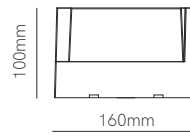

Blis round

Blis square

Blis rectangular

Technical Information

|                   |   |   |   |
|-------------------|---|---|---|
| Power             | 15W   | 15W   | 24W   |
| Installation      | Surface   | Surface   | Surface   |
| Color Temperature | Switch 2.700K / 3.200K / 4.000K   | Switch 2.700K / 3.200K / 4.000K   | Switch 2.700K / 3.200K / 4.000K   |
| Lumens            | 1.470 lm  | 1.370 lm  | 2.360 lm  |
| Material          | Polycarbonate   | Polycarbonate   | Polycarbonate   |
| Finishes          | White / Black / Corten  | White / Black / Corten  | White / Black / Corten  |
| Code              | <input type="checkbox"/> 4957<br><input checked="" type="checkbox"/> 4958<br><input checked="" type="checkbox"/> 4959 | <input type="checkbox"/> 4960<br><input checked="" type="checkbox"/> 4961<br><input checked="" type="checkbox"/> 4962 | <input type="checkbox"/> 4982<br><input checked="" type="checkbox"/> 4983<br><input checked="" type="checkbox"/> 4984 |

PF >0,6 | 250°

PF >0,6 | 180°

PF >0,9 | 180°

\*IP65 connection box included.