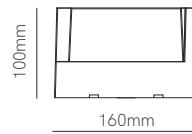

Blis round

Blis square

Blis rectangular

Technical Information

| | | | |
|-------------------|--|--|--|
| Power | 15W | 15W | 24W |
| Installation | Surface | Surface | Surface |
| Color Temperature | Switch 2.700K / 3.200K / 4.000K | Switch 2.700K / 3.200K / 4.000K | Switch 2.700K / 3.200K / 4.000K |
| Lumens | 1.470 lm | 1.370 lm | 2.360 lm |
| Material | Polycarbonate | Polycarbonate | Polycarbonate |
| Finishes | White / Black / Corten | White / Black / Corten | White / Black / Corten |
| Code | <input type="checkbox"/> 4957 <input checked="" type="checkbox"/> 4958 <input type="checkbox"/> 4959 | <input type="checkbox"/> 4960 <input checked="" type="checkbox"/> 4961 <input type="checkbox"/> 4962 | <input type="checkbox"/> 4982 <input checked="" type="checkbox"/> 4983 <input type="checkbox"/> 4984 |

PF >0,6 | 250°

PF >0,6 | 180°

PF >0,9 | 180°

*IP65 connection box included.