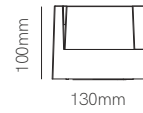

Blis round

Blis square

Blis rectangular

Technical Information

| | | | |
|-------------------|--|--|--|
| Power | 15W | 15W | 24W |
| Installation | Surface | Surface | Surface |
| Color Temperature | Switch 2.700K / 3.200K / 4.000K | Switch 2.700K / 3.200K / 4.000K | Switch 2.700K / 3.200K / 4.000K |
| Lumens | 1.470 lm | 1.370 lm | 2.360 lm |
| Material | Polycarbonate | Polycarbonate | Polycarbonate |
| Finishes | White / Black / Corten | White / Black / Corten | White / Black / Corten |
| Code | <input type="checkbox"/> 4957 <input checked="" type="checkbox"/> 4958 <input type="checkbox"/> 4959 | <input type="checkbox"/> 4960 <input checked="" type="checkbox"/> 4961 <input type="checkbox"/> 4962 | <input type="checkbox"/> 4982 <input checked="" type="checkbox"/> 4983 <input type="checkbox"/> 4984 |

PF >0,6 | 250°

PF >0,6 | 180°

PF >0,9 | 180°

*IP65 connection box included.