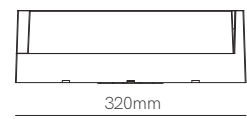

Blis round

Blis square

Blis rectangular

Technical Information

| | | | |
|-------------------|--|--|--|
| Power | 15W | 15W | 24W |
| Installation | Surface | Surface | Surface |
| Color Temperature | Switch 2.700K / 3.200K / 4.000K | Switch 2.700K / 3.200K / 4.000K | Switch 2.700K / 3.200K / 4.000K |
| Lumens | 1.470 lm | 1.370 lm | 2.360 lm |
| Material | Polycarbonate | Polycarbonate | Polycarbonate |
| Finishes | White / Black / Corten | White / Black / Corten | White / Black / Corten |
| Code | <input type="checkbox"/> 4957 <input checked="" type="checkbox"/> 4958 <input type="checkbox"/> 4959 | <input type="checkbox"/> 4960 <input checked="" type="checkbox"/> 4961 <input type="checkbox"/> 4962 | <input type="checkbox"/> 4982 <input checked="" type="checkbox"/> 4983 <input type="checkbox"/> 4984 |

PF >0,6 | 250°

PF >0,6 | 180°

PF >0,9 | 180°

*IP65 connection box included.