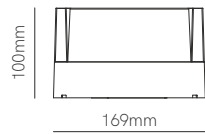

Blis round

Blis square

Blis rectangular

Technical Information

| | | | |
|-------------------|--|--|--|
| Power | 15W | 15W | 24W |
| Installation | Surface | Surface | Surface |
| Color Temperature | Switch 2.700K / 3.200K / 4.000K | Switch 2.700K / 3.200K / 4.000K | Switch 2.700K / 3.200K / 4.000K |
| Lumens | 1.470 lm | 1.370 lm | 2.360 lm |
| Material | Polycarbonate | Polycarbonate | Polycarbonate |
| Finishes | White / Black / Corten | White / Black / Corten | White / Black / Corten |
| Code | <input type="checkbox"/> 4957 <input checked="" type="checkbox"/> 4958 <input type="checkbox"/> 4959 | <input type="checkbox"/> 4960 <input checked="" type="checkbox"/> 4961 <input type="checkbox"/> 4962 | <input type="checkbox"/> 4982 <input checked="" type="checkbox"/> 4983 <input type="checkbox"/> 4984 |

PF >0,6 | 250°

PF >0,6 | 180°

PF >0,9 | 180°

*IP65 connection box included.