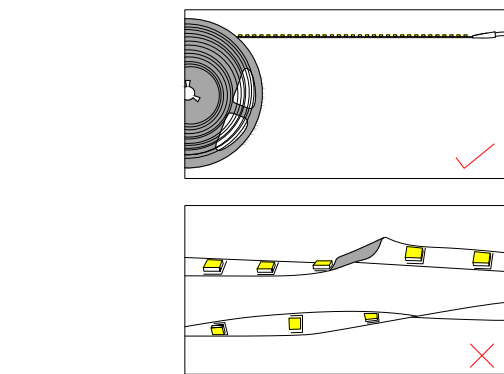

LED Strips IP20

indoor / monicolor

64270, 64300, 64400, 48220, 48270, 48300, 48400, 84270, 84300, 84400, 84600, 69220, 69270, 69300, 69400, 69600, 41270, 41300, 41400, 41600, 31220, 31270, 31300, 31400, 61270, 61300, 61400, 61600, 52270, 52300, 52400, 52600, 76300, 76400, 56270, 56300, 56400, 55270, 55300, 55400, 49270, 49300, 49400, 49600, 51270, 51300, 51400, 51600, 44370, 44110, 44500, 44270, 45220, 45310, 45520

Instrucciones de montaje/ Assembly instructions/ Instructions de montage/ Montageanleitung/ Istruzioni di montaggio

LED Strips IP20

indoor / CCT

56360, 63360, 36360, 42360

Instrucciones de montaje/ Assembly instructions/ Instructions de montage/ Montageanleitung/ Istruzioni di montaggio

1.0

2.0

3.0

4.0

5.0

6.0

7.0