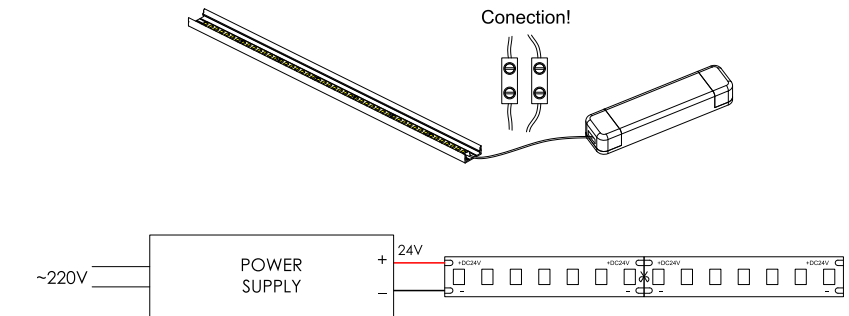

LED Strips IP20

indoor / monicolor

64270, 64300, 64400, 48220, 48270, 48300, 48400, 84270, 84300, 84400, 84600, 69220, 69270, 69300, 69400, 69600, 41270, 41300, 41400, 41600, 31220, 31270, 31300, 31400, 61270, 61300, 61400, 61600, 52270, 52300, 52400, 52600, 76300, 76400, 56270, 56300, 56400, 55270, 55300, 55400, 49270, 49300, 49400, 49600, 51270, 51300, 51400, 51600, 44370, 44110, 44500, 44270, 45220, 45310, 45520

Instrucciones de montaje/ Assembly instructions/ Instructions de montage/ Montageanleitung/ Istruzioni di montaggio

LED Strips IP20

indoor / CCT

56360, 63360, 36360, 42360

Instrucciones de montaje/ Assembly instructions/ Instructions de montage/ Montageanleitung/ Istruzioni di montaggio