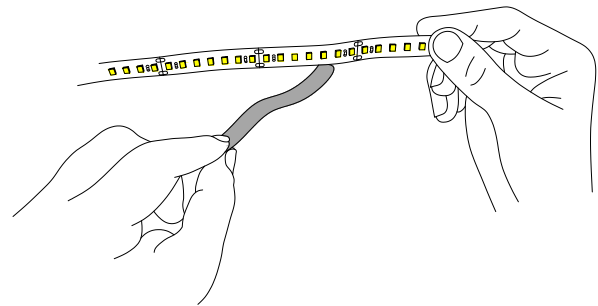

LED Strips IP20

indoor / monicolor

64270, 64300, 64400, 48220, 48270, 48300, 48400, 84270, 84300, 84400, 84600, 69220, 69270, 69300, 69400, 69600, 41270, 41300, 41400, 41600, 31220, 31270, 31300, 31400, 61270, 61300, 61400, 61600, 52270, 52300, 52400, 52600, 76300, 76400, 56270, 56300, 56400, 55270, 55300, 55400, 49270, 49300, 49400, 49600, 51270, 51300, 51400, 51600, 44370, 44110, 44500, 44270, 45220, 45310, 45520

Instrucciones de montaje/ Assembly instructions/ Instructions de montage/ Montageanleitung/ Istruzioni di montaggio

LED Strips IP20

indoor / CCT

56360, 63360, 36360, 42360

Instrucciones de montaje/ Assembly instructions/ Instructions de montage/ Montageanleitung/ Istruzioni di montaggio