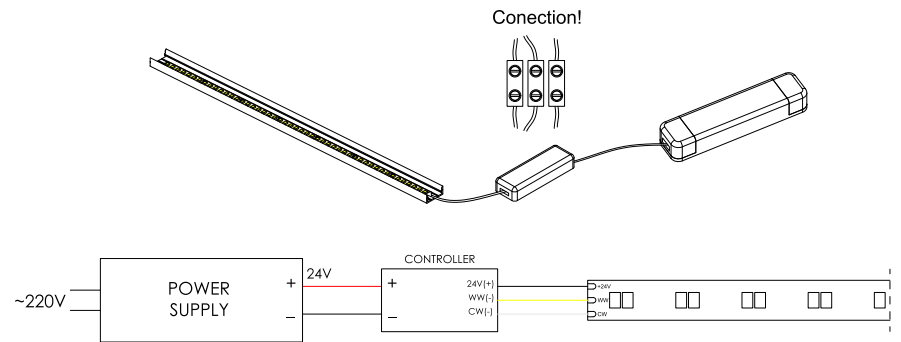

Instrucciones de montaje/ Assembly instructions/ Instructions de montage/ Montageanleitung/ Istruzioni di montaggio

LED Strips IP20

indoor / CCT

56360, 63360, 36360, 42360

Instrucciones de montaje/ Assembly instructions/ Instructions de montage/ Montageanleitung/ Istruzioni di montaggio

1.0

2.0

3.0

4.0

5.0

6.0

7.0