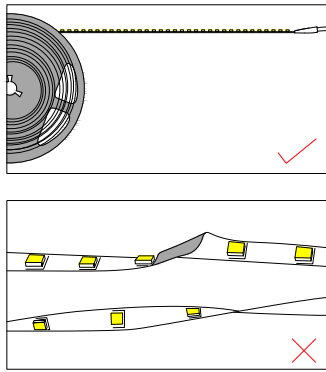

Instrucciones de montaje/ Assembly instructions/ Instructions de montage/ Montageanleitung/ Istruzioni di montaggio

LED Strips IP20

indoor / CCT

56360, 63360, 36360, 42360

Instrucciones de montaje/ Assembly instructions/ Instructions de montage/ Montageanleitung/ Istruzioni di montaggio

1.0

2.0

3.0

4.0

5.0

6.0

7.0