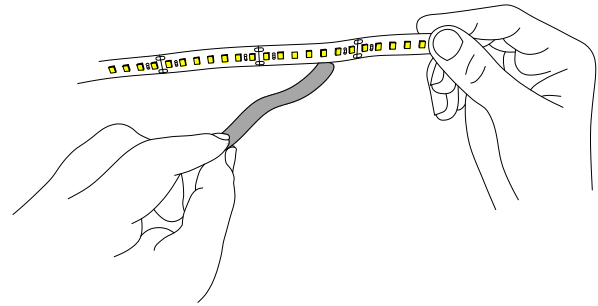

LED Strips IP20

indoor / monicolor

64270, 64300, 64400, 48220, 48270, 48300, 48400, 84270, 84300, 84400, 84600, 69220, 69270, 69300, 69400, 69600, 41270, 41300, 41400, 41600, 31220, 31270, 31300, 31400, 61270, 61300, 61400, 61600, 52270, 52300, 52400, 52600, 76300, 76400, 56270, 56300, 56400, 55270, 55300, 55400, 49270, 49300, 49400, 49600, 51270, 51300, 51400, 51600, 44370, 44110, 44500, 44270, 45220, 45310, 45520

Instrucciones de montaje/ Assembly instructions/ Instructions de montage/ Montageanleitung/ Istruzioni di montaggio

LED Strips IP20

indoor / CCT

56360, 63360, 36360, 42360

Instrucciones de montaje/ Assembly instructions/ Instructions de montage/ Montageanleitung/ Istruzioni di montaggio

1.0

2.0

3.0

4.0

5.0

6.0

7.0