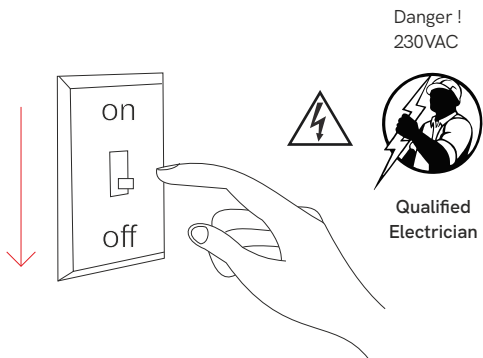

Mini Rubyc dimmable

decorative lighting

4332- N, 4333-N

Instrucciones de montaje/ Assembly instructions/ Instructions de montage/ Montageanleitung/ Istruzioni di montaggio

1.0

2.0

3.0

4.0