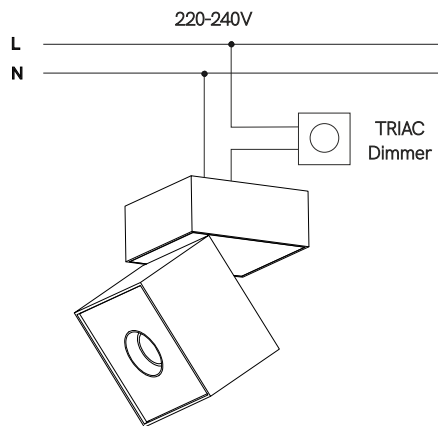

Mini Rubyc dimmable

decorative lighting

4332- N, 4333-N

Instrucciones de montaje/ Assembly instructions/ Instructions de montage/ Montageanleitung/ Istruzioni di montaggio

1.0

2.0

3.0

4.0