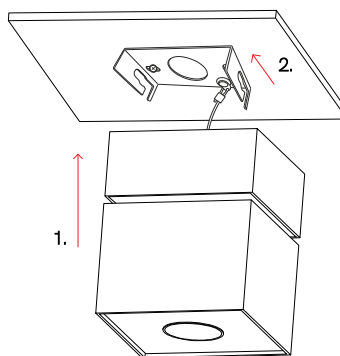

Mini Rubyc dimmable

decorative lighting

4332- N, 4333-N

Instrucciones de montaje/ Assembly instructions/ Instructions de montage/ Montageanleitung/ Istruzioni di montaggio

1.0

2.0

3.0

4.0