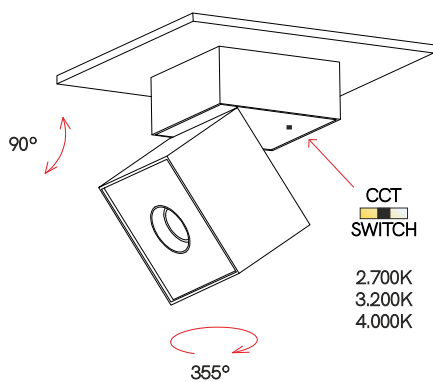

Mini Rubyc dimmable

decorative lighting

4332- N, 4333-N

Instrucciones de montaje/ Assembly instructions/ Instructions de montage/ Montageanleitung/ Istruzioni di montaggio

1.0

2.0

3.0

4.0