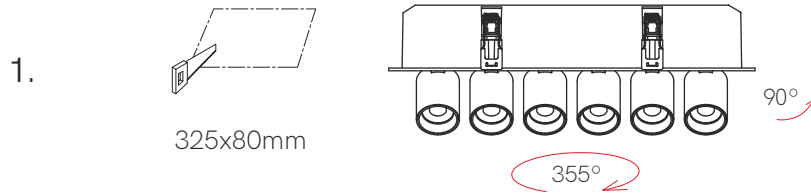

Mini Oxo 6 36W switch

technical lighting

5067 / 5068

CE RoHS  

 100/277 VAC	≥ 80 CRI	50/60 Hz	CCT SWITCH 	2.700K 3.200K 4.000K	3.600 Lm	 25.000 HOURS
---	---------------	----------	---	----------------------------	----------	--