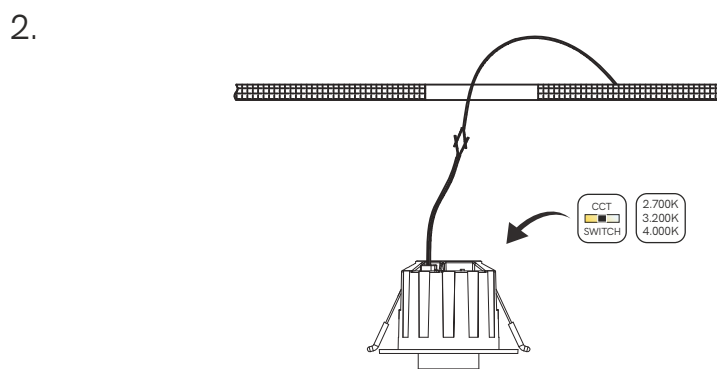

Mini Oxo 6 36W switch

technical lighting

5067 / 5068

CE RoHS  

 100/277 VAC	≥ 80 CRI	50/60 Hz	CCT SWITCH 	2.700K 3.200K 4.000K	3.600 Lm	 25.000 HOURS
---	---------------	----------	---	----------------------------	----------	--