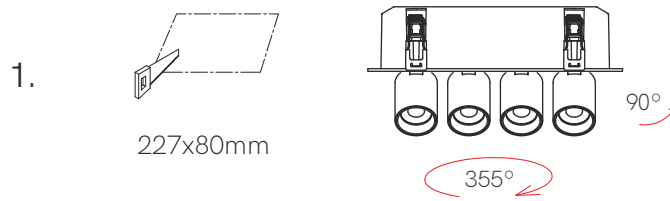

Mini Oxo 4 24W switch

technical lighting

5065 / 5066

CE RoHS  

| | | | | | | |
|---|---------------|----------|------------|----------------------------|----------|--|
|  100/277 VAC | ≥ 80 CRI | 50/60 Hz | CCT SWITCH | 2.700K 3.200K 4.000K | 2.400 Lm |  25.000 HOURS |
|---|---------------|----------|------------|----------------------------|----------|--|

| | | | | | | | |
|-------|---------|--|-----|---------|---|--|------------------|
| 20 IP | UGR <19 |  | 42° | >0,9 PF |  |  +40°C -20°C | 3 YEARS WARRANTY |
|-------|---------|--|-----|---------|---|--|------------------|