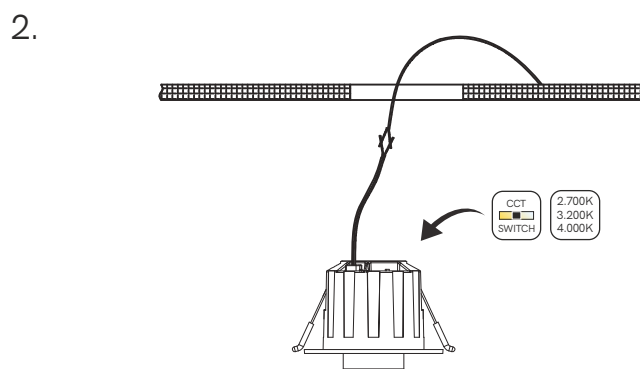

Mini Oxo 4 24W switch

technical lighting

5065 / 5066

CE RoHS  

| | | | | | | |
|---|---------------|----------|------------|----------------------------|----------|--|
|  100/277 VAC | ≥ 80 CRI | 50/60 Hz | CCT SWITCH | 2.700K 3.200K 4.000K | 2.400 Lm |  25.000 HOURS |
|---|---------------|----------|------------|----------------------------|----------|--|